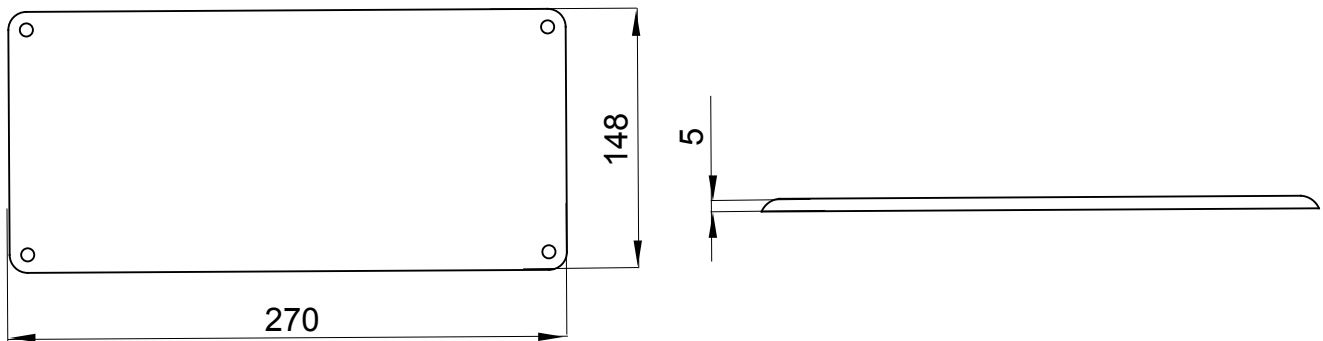

Descrizione	Coperchio per prese interbloccate verticali 63 A	Resistenza al filo incandescente	650 °C
Dimensioni BxH (mm)	270x145	Grado di protezione	IP65
Resistenza agli urti	IK08	Codice Electrocod	2222

DIMENSIONALE

SIMBOLOGIA TECNICA

GWT

650 °C

IP

IP65

IK

IK08