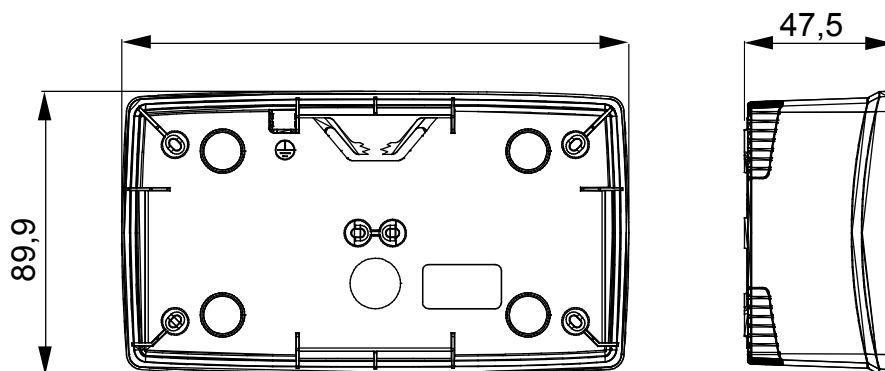

Gamma di plance da tavolo, scatole da parete e contenitori autoportanti vuoti da parete, adatte per l'alloggiamento dei dispositivi modulari ChorusSmart. Le plance e le scatole da parete, disponibili nei colori bianco e nero, vanno completate con supporto ChorusSmart e placche One. I contenitori autoportanti, disponibili nel colore grigio RAL 7035, si caratterizzano nelle versioni con grado di protezione IP40 e IP55: entrambi sono provvisti di pretranciati sfondabili, inoltre la versione stagna è fornita di portella con membrana trasparente anti-UV. Scatole e contenitori autoportanti sono predisposti per il fissaggio del morsetto di terra.

| | | | |
|-----------------------|------------------|------------------------------|-------------------|
| Descrizione | 2+2 posti | Tipo | Orizzontale |
| Colore | Nero satinato | Caratteristiche | Halogen free |
| Supporto | GW16822 | Adatta per placche | ONE International |
| Coppia serraggio viti | 0.8 Newton/metri | Dim. esterne BxHxP (mm) | 161x90x46 |
| Glow wire test | 650 °C | Termopressione con biglia | 70 °C |
| Norma di riferimento | EN 60670-1 | Temperatura di installazione | -5 +60 °C |
| Codice Electrocod | 0110 | | |

DIMENSIONALE

SIMBOLOGIA TECNICA

GWT

650 °C

70 °C

INSTALLAZIONE

MARCHI/APPROVAZIONI