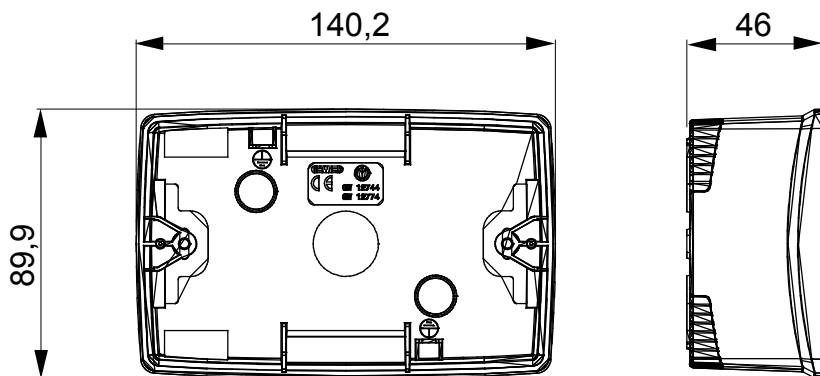

Gamma di plance da tavolo, scatole da parete e contenitori autoportanti vuoti da parete, adatte per l'alloggiamento dei dispositivi modulari ChorusSmart. Le plance e le scatole da parete, disponibili nei colori bianco e nero, vanno completate con supporto ChorusSmart e placche One. I contenitori autoportanti, disponibili nel colore grigio RAL 7035, si caratterizzano nelle versioni con grado di protezione IP40 e IP55: entrambi sono provvisti di pretranciati sfondabili, inoltre la versione stagna è fornita di portella con membrana trasparente anti-UV. Scatole e contenitori autoportanti sono predisposti per il fissaggio del morsetto di terra.

Descrizione	4 posti	Colore	Nero satinato
Caratteristiche	Halogen free	Supporto	GW16804
Adatta per placche	ONE	Coppia serraggio viti	0.8 Newton/metri
Dim. esterne BxHxP (mm)	140x90x46	Glow wire test	650 °C
Termopressione con biglia	70 °C	Norma di riferimento	EN 60670-1
Temperatura di installazione	-5 +60 °C	Codice Electrocod	0212

### DIMENSIONALE

### SIMBOLOGIA TECNICA

**GWT**

650 °C

70 °C

INSTALLAZIONE