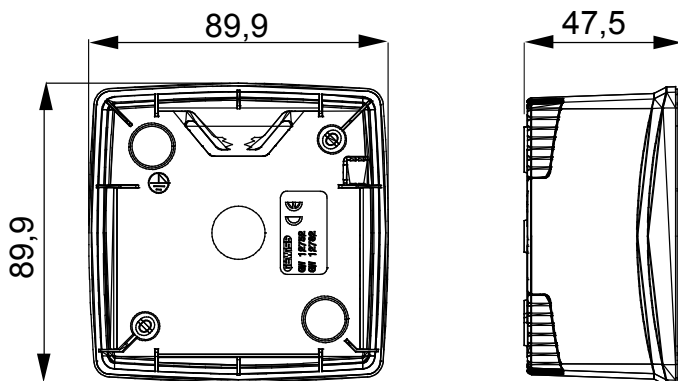

Gamma di plance da tavolo, scatole da parete e contenitori autoportanti vuoti da parete, adatte per l'alloggiamento dei dispositivi modulari ChorusSmart. Le plance e le scatole da parete, disponibili nei colori bianco e nero, vanno completate con supporto ChorusSmart e placche One. I contenitori autoportanti, disponibili nel colore grigio RAL 7035, si caratterizzano nelle versioni con grado di protezione IP40 e IP55: entrambi sono provvisti di pretranciati sfondabili, inoltre la versione stagna è fornita di portella con membrana trasparente anti-UV. Scatole e contenitori autoportanti sono predisposti per il fissaggio del morsetto di terra.

Descrizione	2 posti	Colore	Bianco satinato
Caratteristiche	Halogen free	Supporto	GW16822
Adatta per placche	ONE International	Coppia serraggio viti	0.8 Newton/metri
Dim. esterne BxHxP (mm)	90x90x46	Glow wire test	650 °C
Termopressione con biglia	70 °C	Norma di riferimento	EN 60670-1
Temperatura di installazione	-5 +60 °C	Codice Electrocod	0110

DIMENSIONALE

SIMBOLOGIA TECNICA

GWT

650 °C

70 °C

INSTALLAZIONE

MARCHI/APPROVAZIONI