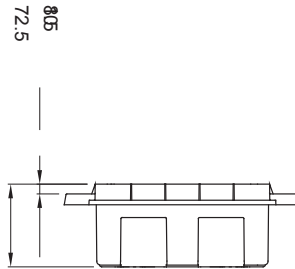

Per pareti	Cartongesso	Per prese 44 IB	16/32 A CBF
N. prese IB alloggiabili	1	Grado di protezione	IP44
Resistenza agli urti	IK08	Prese IB alloggiabili	16/32 A
Per prese	Orizzontali CBF	Codice Electrocod	2220
Glow wire test	850 °C (Fondo) - 650 °C (Cornice)	Foratura fondo	Mediante fresa multi-diametro
Temp. min. installazione	-15°C		

DIMENSIONALE

SIMBOLOGIA TECNICA

IP

IP44

IK

IK08

GWT

850 °C (Fondo) - 650 °C (Cornice)