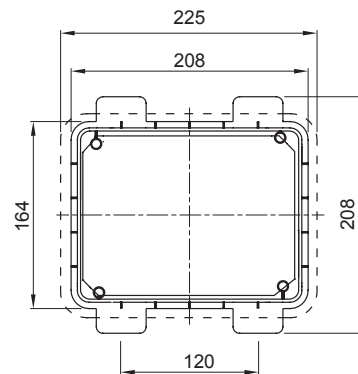

Per pareti	Cartongesso	Per prese 44 IB	16/32 A CBF
N. prese IB alloggiabili	1	Grado di protezione	IP44
Resistenza agli urti	IK08	Prese IB alloggiabili	16/32 A
Per prese	Orizzontali CBF	Codice Electrocod	2220
Glow wire test	850 °C (Fondo) - 650 °C (Cornice)	Foratura fondo	Mediante fresa multi-diametro
Temp. min. installazione	-15°C		

DIMENSIONALE

SIMBOLOGIA TECNICA

IP

IP44

IK

IK08

GWT

850 °C (Fondo) - 650 °C (Cornice)