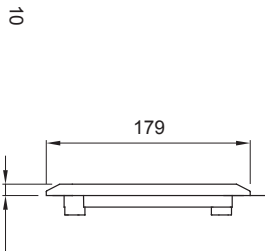

Per pareti	Cartongesso	Per prese 44 IB	16/32 A CBF
N. prese IB alloggiabili	1	Grado di protezione	IP44
Resistenza agli urti	IK08	Prese IB alloggiabili	16/32 A
Per prese	Orizzontali CBF	Codice Electrocod	2220
Glow wire test	850 °C (Fondo) - 650 °C (Cornice)	Foratura fondo	Mediante fresa multi-diametro
Temp. min. installazione	-15°C		

DIMENSIONALE

SIMBOLOGIA TECNICA

IP

IP44

IK

IK08

GWT

850 °C (Fondo) - 650 °C (Cornice)