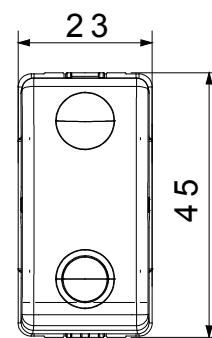

Categoria	Pulsante	Tasto	Con lente neutra sostituibile
Colore	Nero	Descrizione	1P NC - 10 A illuminabile
Tensione	250 V ac	Unità di segnalazione	-
Norma di riferimento	EN 60669-1	Tenuta alla tensione di prova	2000 V a 50 Hz per 1 minuto
Resistenza di isolamento	> 5 MOhm	Morsetti di cablaggio	A vite
Funzionam. prolungato interrut. (N. camb. posiz.)	40.000 a In 250 V ac cosφ=0,6	Termopressione con biglia	125 °C
Resistenza al filo incandescente	850 °C	Tenuta morsetti a trazione dei cavi	> 50 N
Capacità serraggio morsetti cavi flessibili (mm²)	min. 0,75 - max. 2x4	Capacità serraggio morsetti cavi rigidi (mm²)	min. 0,5 - max. 2x2,5
N. moduli SYSTEM	1	Materiale	Tecnopolimero
Codice Electrocod	0130		

DIMENSIONALE

SIMBOLOGIA TECNICA

MARCHI/APPROVAZIONI