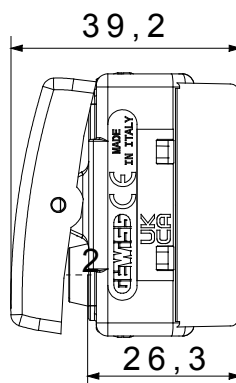

Categoria	Pulsante	Tasto	Con lente neutra sostituibile
Colore	Nero	Descrizione	1P NC - 10 A illuminabile
Tensione	250 V ac	Unità di segnalazione	-
Norma di riferimento	EN 60669-1	Tenuta alla tensione di prova	2000 V a 50 Hz per 1 minuto
Resistenza di isolamento	> 5 MOhm	Morsetti di cablaggio	A vite
Funzionam. prolungato interrut. (N. camb. posiz.)	40.000 a In 250 V ac cosφ=0,6	Termopressione con biglia	125 °C
Resistenza al filo incandescente	850 °C	Tenuta morsetti a trazione dei cavi	> 50 N
Capacità serraggio morsetti cavi flessibili (mm²)	min. 0,75 - max. 2x4	Capacità serraggio morsetti cavi rigidi (mm²)	min. 0,5 - max. 2x2,5
N. moduli SYSTEM	1	Materiale	Tecnopolimero
Codice Electrocod	0130		

DIMENSIONALE

SIMBOLOGIA TECNICA

MARCHI/APPROVAZIONI