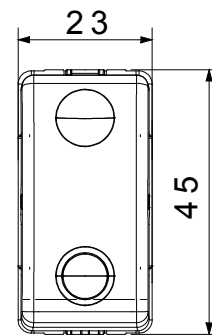

Categoria	Pulsante	Tasto	Marcia
Simbolo	Verde	Colore	Nero
Descrizione	1P NA - 10 A - Aus. NC	Tensione	250 V ac
Unità di segnalazione	-	Norma di riferimento	EN 60669-1
Tenuta alla tensione di prova	2000 V a 50 Hz per 1 minuto	Resistenza di isolamento	> 5 MOhm
Morsetti di cablaggio	A vite	Funzionam. prolungato interrupt. (N. camb. posiz.)	40.000 a In 250 V ac cosφ=0,6
Termopressione con biglia	125 °C	Resistenza al filo incandescente	850 °C
Tenuta morsetti a trazione dei cavi	> 50 N	Capacità serraggio morsetti cavi flessibili (mm ²)	min. 0,75 - max. 2x4
Capacità serraggio morsetti cavi rigidi (mm ²)	min. 0,5 - max. 2x2,5	N. moduli SYSTEM	1
Materiale	Tecnopolimero	Codice Electrocod	0130

DIMENSIONALE

SIMBOLOGIA TECNICA

MARCHI/APPROVAZIONI