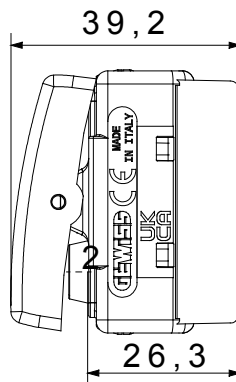

Categoria	Pulsante	Tasto	Marcia
Simbolo	Verde	Colore	Nero
Descrizione	1P NA - 10 A - Aus. NC	Tensione	250 V ac
Unità di segnalazione	-	Norma di riferimento	EN 60669-1
Tenuta alla tensione di prova	2000 V a 50 Hz per 1 minuto	Resistenza di isolamento	> 5 MOhm
Morsetti di cablaggio	A vite	Funzionam. prolungato interrupt. (N. camb. posiz.)	40.000 a In 250 V ac cosφ=0,6
Termopressione con biglia	125 °C	Resistenza al filo incandescente	850 °C
Tenuta morsetti a trazione dei cavi	> 50 N	Capacità serraggio morsetti cavi flessibili (mm ²)	min. 0,75 - max. 2x4
Capacità serraggio morsetti cavi rigidi (mm ²)	min. 0,5 - max. 2x2,5	N. moduli SYSTEM	1
Materiale	Tecnopolimero	Codice Electrocod	0130

DIMENSIONALE

SIMBOLOGIA TECNICA

MARCHI/APPROVAZIONI