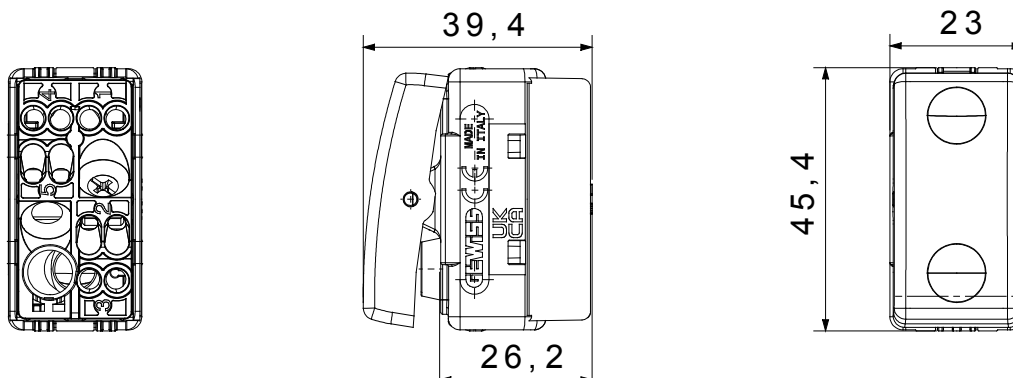

Categoria	Pulsante	Tasto	Con interblocco
Simbolo	SU - GIU'	Colore	Nero
Descrizione	1P NA+NA - 10 A	Tensione	250 V ac
Unità di segnalazione	-	Norma di riferimento	EN 60669-1
Tenuta alla tensione di prova	2000 V a 50 Hz per 1 minuto	Resistenza di isolamento	> 5 MOhm
Morsetti di cablaggio	A vite	Funzionam. prolungato interrupt. (N. camb. posiz.)	40.000 a In 250 V ac cosφ=0,6
Termopressione con biglia	125 °C	Resistenza al filo incandescente	850 °C
Tenuta morsetti a trazione dei cavi	> 50 N	Capacità serraggio morsetti cavi flessibili (mm²)	min. 0,75 - max. 2x4
Capacità serraggio morsetti cavi rigidi (mm²)	min. 0,5 - max. 2x2,5	N. moduli SYSTEM	1
Materiale	Tecnopolimero	Codice Electrocod	0130

DIMENSIONALE

SIMBOLOGIA TECNICA

MARCHI/APPROVAZIONI