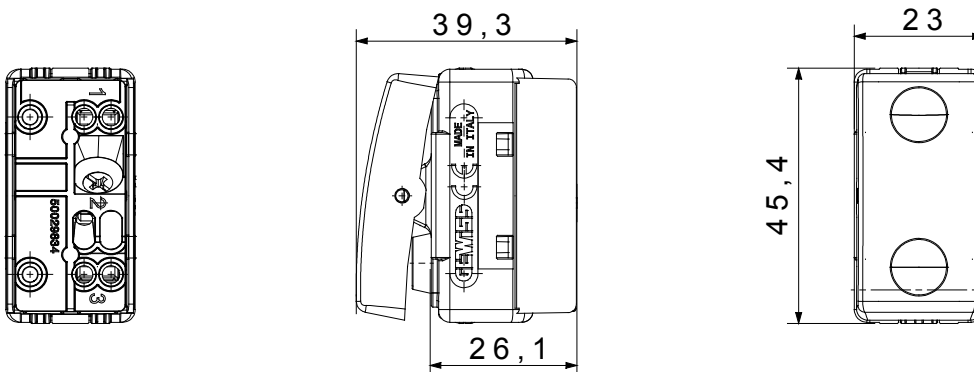

Categoria	Pulsante	Tasto	Neutro
Simbolo	Cerchio	Colore	Nero
Descrizione	1P NC - 10 A	Tensione	250 V ac
Unità di segnalazione	-	Norma di riferimento	EN 60669-1
Tenuta alla tensione di prova	2000 V a 50 Hz per 1 minuto	Resistenza di isolamento	> 5 MOhm
Morsetti di cablaggio	A vite	Funzionam. prolungato interrupt. (N. camb. posiz.)	40.000 a In 250 V ac cosφ=0,6
Termopressione con biglia	125 °C	Resistenza al filo incandescente	850 °C
Tenuta morsetti a trazione dei cavi	> 50 N	Capacità serraggio morsetti cavi flessibili (mm <sup>2</sup> )	min. 0,75 - max. 2x4
Capacità serraggio morsetti cavi rigidi (mm <sup>2</sup> )	min. 0,5 - max. 2x2,5	N. moduli SYSTEM	1
Materiale	Tecnopolimero	Codice Electrocod	0130

### DIMENSIONALE