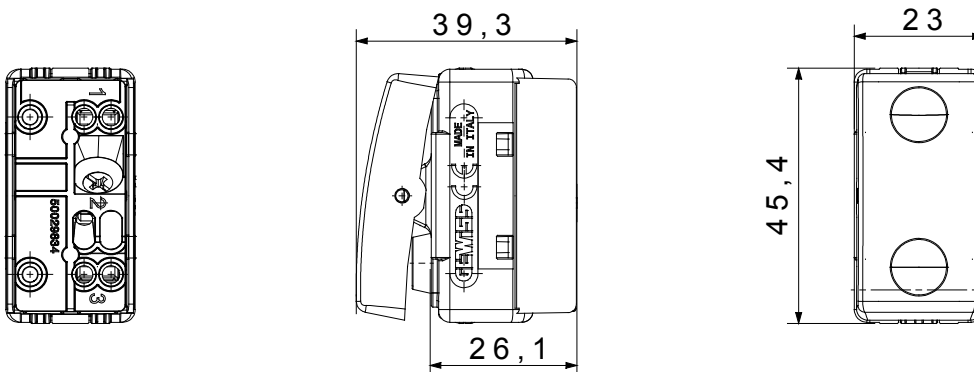

I dispositivi modulari System offrono la possibilità di creare infinite combinazioni frutti-placche, grazie ad una gamma completa in grado di soddisfare ogni esigenza estetica, funzionale ed installativa. Colore e finitura: nero satinato, elegante e di classe. Ideali per soluzioni da incasso (per scatole rettangolari o quadrate), da parete e per applicazioni speciali. La linea comprende comandi, prese, protezioni, segnalatori, connettori e dispositivi per il controllo, la sicurezza e il comfort dell'abitazione.

Categoria	Pulsante	Tasto	Con simbolo
Simbolo	Luce	Colore	Nero
Descrizione	1P NA - 10 A	Tensione	250 V ac
Unità di segnalazione	-	Norma di riferimento	EN 60669-1
Tenuta alla tensione di prova	2000 V a 50 Hz per 1 minuto	Resistenza di isolamento	> 5 MOhm
Morsetti di cablaggio	A vite	Funzionam. prolungato interrupt. (N. camb. posiz.)	40.000 a In 250 V ac cosφ=0,6
Termopressione con biglia	125 °C	Resistenza al filo incandescente	850 °C
Tenuta morsetti a trazione dei cavi	> 50 N	Capacità serraggio morsetti cavi flessibili (mm ²)	min. 0,75 - max. 2x4
Capacità serraggio morsetti cavi rigidi (mm ²)	min. 0,5 - max. 2x2,5	N. moduli SYSTEM	1
Materiale	Tecnopolimero	Codice Electrocod	0130

DIMENSIONALE

SIMBOLOGIA TECNICA

MARCHI/APPROVAZIONI