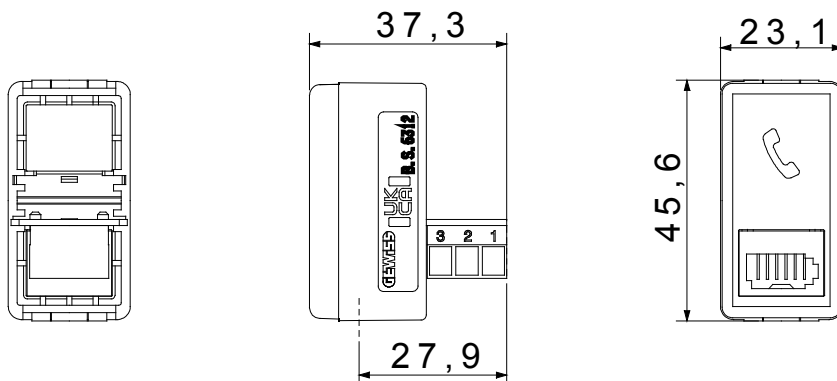

Categoria	Presse telefonica	Descrizione	Inglese 6 contatti
Colore	Nero	Standard	Inglese
Cavi tipo	-	Connessione	Morsetti a vite
N. moduli SYSTEM	1	Materiale	Tecnopolimero
Codice Electrocod	3721		

DIMENSIONALE