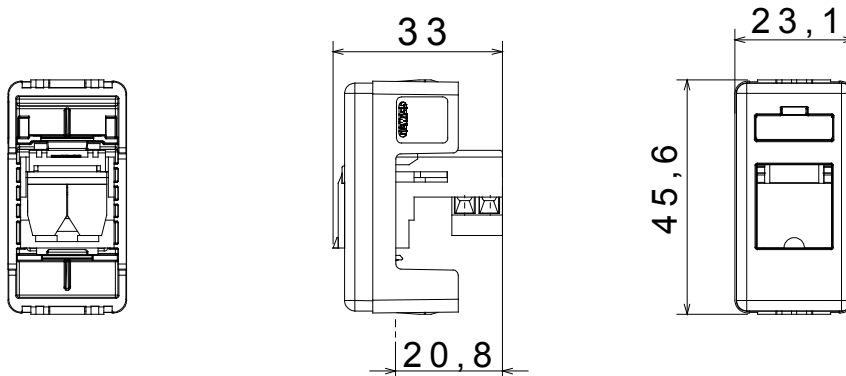

Categoria	Prese dati e audio-video	Descrizione	RJ11
Colore	Nero	Standard	-
Cavi tipo	Doppino Twistato	Connessione	Morsetti a vite
N. moduli SYSTEM	1	Materiale	Tecnopolimero
Codice Electrocod	3722		

### DIMENSIONALE