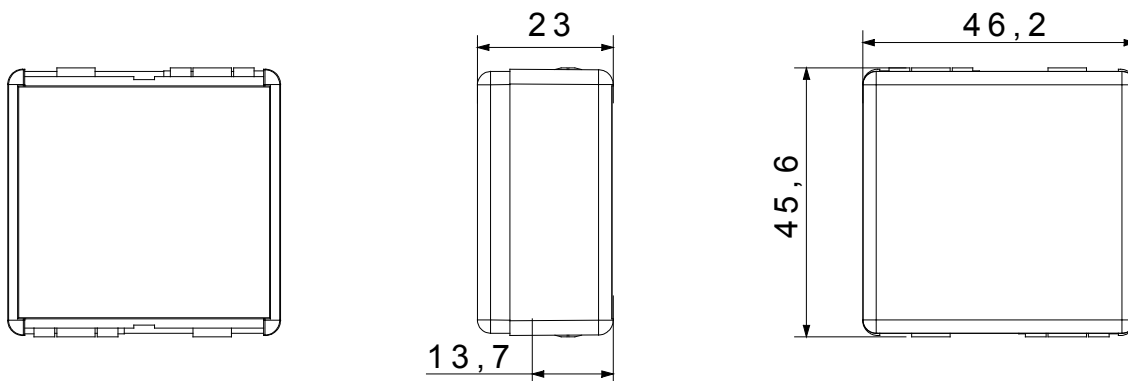

Categoria	Copriforo	Colore	Nero
Descrizione	2 posti	Norma di riferimento	EN 60669-1
Termopressione con biglia	125 °C	Resistenza al filo incandescente	850 °C
N. moduli SYSTEM	2	Materiale	Tecnopolimero
Codice Electrocod	0100		

### DIMENSIONALE