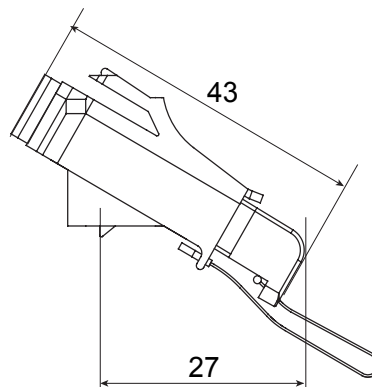

Categoria	Bussola ottica angolata	Materiale	Corpo in plastica, manicotto in ceramica
Colore	Verde RAL 6018	Caratteristiche	Simplex, monomodale
Per connettori	SC/APC	Tipo	Femmina/Femmina
Compatibile	Keystone Jack	Inclinazione	40°
Dotazioni	Tappo di sicurezza imperdibile		

DIMENSIONALE

MARCHI/APPROVAZIONI