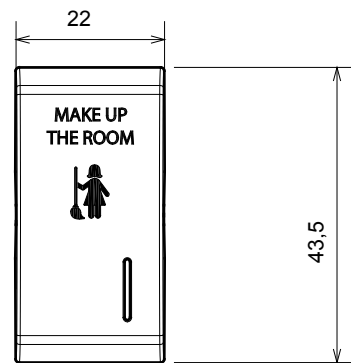

Ampia gamma di apparati di comando, di prese per il prelievo di energia (conformi agli standard nazionali e internazionali), per il prelievo di segnale, per il controllo del clima, per la gestione del comfort, per la segnalazione degli allarmi tecnici, per la gestione dell'illuminazione di emergenza. I dispositivi modulari ChoruSmart sono disponibili in cinque colori, bianco lucido, bianco satinato, natural beige, nero satinato e titanio verniciato e in diverse dimensioni, da 1/2, 1, 2 e 3 moduli. Grazie ai supporti di fissaggio per scatole rettangolari, quadrate e tonde, è possibile creare infinite combinazioni con la gamma delle placche ChoruSmart.

Categoria	Tasto intercambiabile	Tasto	Con diffusore
Simbolo	MUR	Colore	Natural beige satinato
Norma di riferimento	EN 60669-1	Termopressione con biglia	125 °C
Resistenza al filo incandescente	850 °C	N. moduli	1
Codice Electrocod	140		

DIMENSIONALE

SIMBOLOGIA TECNICA

MARCHI/APPROVAZIONI