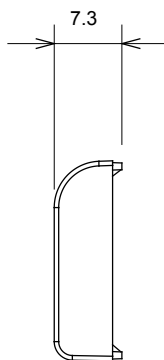

Ampia gamma di apparati di comando, di prese per il prelievo di energia (conformi agli standard nazionali e internazionali), per il prelievo di segnale, per il controllo del clima, per la gestione del comfort, per la segnalazione degli allarmi tecnici, per la gestione dell'illuminazione di emergenza. I dispositivi modulari ChoruSmart sono disponibili in cinque colori, bianco lucido, bianco satinato, natural beige, nero satinato e titanio verniciato e in diverse dimensioni, da 1/2, 1, 2 e 3 moduli. Grazie ai supporti di fissaggio per scatole rettangolari, quadrate e tonde, è possibile creare infinite combinazioni con la gamma delle placche ChoruSmart.

Categoria	Tasto intercambiabile	Tipo	Intercambiabili
Colore	Natural beige satinato	Descrizione	Tasti 22x22 mm
Norma di riferimento	EN 60669-1	Termopressione con biglia	125 °C
Resistenza al filo incandescente	850 °C	Simbolo	Con etichetta
Materiale	Tecnopolimero	Codice Electrocod	0130

DIMENSIONALE

SIMBOLOGIA TECNICA

MARCHI/APPROVAZIONI