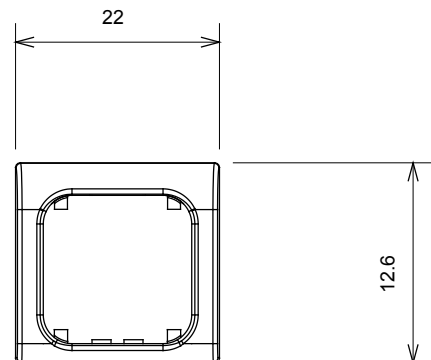

Ampia gamma di apparati di comando, di prese per il prelievo di energia (conformi agli standard nazionali e internazionali), per il prelievo di segnale, per il controllo del clima, per la gestione del comfort, per la segnalazione degli allarmi tecnici, per la gestione dell'illuminazione di emergenza. I dispositivi modulari ChoruSmart sono disponibili in cinque colori, bianco lucido, bianco satinato, natural beige, nero satinato e titanio verniciato e in diverse dimensioni, da 1/2, 1, 2 e 3 moduli. Grazie ai supporti di fissaggio per scatole rettangolari, quadrate e tonde, è possibile creare infinite combinazioni con la gamma delle placche ChoruSmart.

Categoria	Tasto intercambiabile	Tipo	Intercambiabili
Colore	Natural beige satinato	Descrizione	Tasti 22x22 mm
Norma di riferimento	EN 60669-1	Termopressione con biglia	125 °C
Resistenza al filo incandescente	850 °C	Simbolo	Con etichetta
Materiale	Tecnopolimero	Codice Electrocod	0130

DIMENSIONALE

SIMBOLOGIA TECNICA

MARCHI/APPROVAZIONI