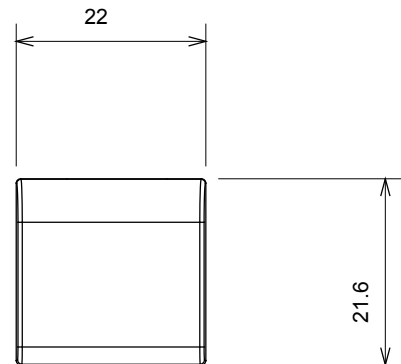

Ampia gamma di apparati di comando, di prese per il prelievo di energia (conformi agli standard nazionali e internazionali), per il prelievo di segnale, per il controllo del clima, per la gestione del comfort, per la segnalazione degli allarmi tecnici, per la gestione dell'illuminazione di emergenza. I dispositivi modulari ChoruSmart sono disponibili in cinque colori, bianco lucido, bianco satinato, natural beige, nero satinato e titanio verniciato e in diverse dimensioni, da 1/2, 1, 2 e 3 moduli. Grazie ai supporti di fissaggio per scatole rettangolari, quadrate e tonde, è possibile creare infinite combinazioni con la gamma delle placche ChoruSmart.

Categoria	Tasto intercambiabile	Tipo	Intercambiabili
Colore	Natural beige satinato	Descrizione	Tasti 22x22 mm
Norma di riferimento	EN 60669-1	Termopressione con biglia	125 °C
Resistenza al filo incandescente	850 °C	Simbolo	Generico
Materiale	Tecnopolimero	Codice Electrocod	0130

### DIMENSIONALE