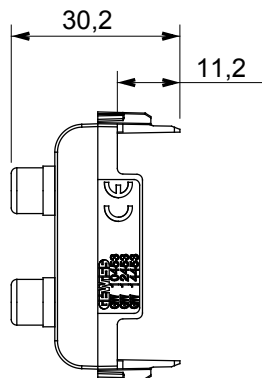

Ampia gamma di apparati di comando, di prese per il prelievo di energia (conformi agli standard nazionali e internazionali), per il prelievo di segnale, per il controllo del clima, per la gestione del comfort, per la segnalazione degli allarmi tecnici, per la gestione dell'illuminazione di emergenza. I dispositivi modulari ChoruSmart sono disponibili in cinque colori, bianco lucido, bianco satinato, natural beige, nero satinato e titanio verniciato e in diverse dimensioni, da 1/2, 1, 2 e 3 moduli. Grazie ai supporti di fissaggio per scatole rettangolari, quadrate e tonde, è possibile creare infinite combinazioni con la gamma delle placche ChoruSmart.

Categoria	Connettore	Descrizione	Doppio RCA
Colore	Natural beige satinato	Norma di riferimento	EN 60958-3
N. moduli	1	Codice Electrocod	3720
Materiale	Tecnopolimero		

### DIMENSIONALE