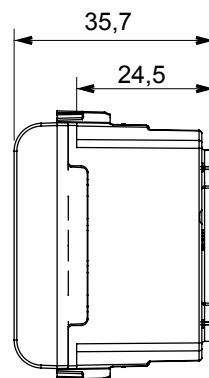

Ampia gamma di apparati di comando, di prese per il prelievo di energia (conformi agli standard nazionali e internazionali), per il prelievo di segnale, per il controllo del clima, per la gestione del comfort, per la segnalazione degli allarmi tecnici, per la gestione dell'illuminazione di emergenza. I dispositivi modulari ChoruSmart sono disponibili in cinque colori, bianco lucido, bianco satinato, natural beige, nero satinato e titanio verniciato e in diverse dimensioni, da 1/2, 1, 2 e 3 moduli. Grazie ai supporti di fissaggio per scatole rettangolari, quadrate e tonde, è possibile creare infinite combinazioni con la gamma delle placche ChoruSmart.

Categoria	Presse SELV	Descrizione	2P - 6 A - 24 V
Colore	Natural beige satinato	Per spinotti	Ø 3 mm
N. moduli	1	Codice Electrocod	0131
Materiale	Tecnopolimero		

DIMENSIONALE

MARCHI/APPROVAZIONI