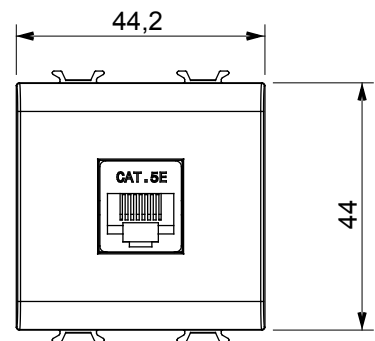

Ampia gamma di apparati di comando, di prese per il prelievo di energia (conformi agli standard nazionali e internazionali), per il prelievo di segnale, per il controllo del clima, per la gestione del comfort, per la segnalazione degli allarmi tecnici, per la gestione dell'illuminazione di emergenza. I dispositivi modulari ChoruSmart sono disponibili in cinque colori, bianco lucido, bianco satinato, natural beige, nero satinato e titanio verniciato e in diverse dimensioni, da 1/2, 1, 2 e 3 moduli. Grazie ai supporti di fissaggio per scatole rettangolari, quadrate e tonde, è possibile creare infinite combinazioni con la gamma delle placche ChoruSmart.

Categoria	Presse dati	Descrizione	RJ45
Colore	Natural beige satinato	Categoria di utilizzo	5e
Cavi	UTP	Connessione	Toolless
Numero coppie	4	Norma di riferimento	EN 60603-7-2
N. moduli	2	Codice Electrocod	3722
Materiale	Tecnopolimero		

### DIMENSIONALE