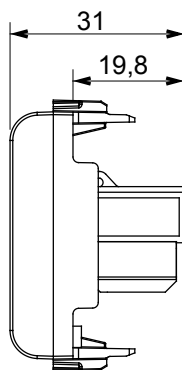

Ampia gamma di apparati di comando, di prese per il prelievo di energia (conformi agli standard nazionali e internazionali), per il prelievo di segnale, per il controllo del clima, per la gestione del comfort, per la segnalazione degli allarmi tecnici, per la gestione dell'illuminazione di emergenza. I dispositivi modulari ChoruSmart sono disponibili in cinque colori, bianco lucido, bianco satinato, natural beige, nero satinato e titanio verniciato e in diverse dimensioni, da 1/2, 1, 2 e 3 moduli. Grazie ai supporti di fissaggio per scatole rettangolari, quadrate e tonde, è possibile creare infinite combinazioni con la gamma delle placche ChoruSmart.

Categoria	Presse dati	Descrizione	RJ45
Colore	Natural beige satinato	Categoria di utilizzo	5e
Cavi	UTP	Connessione	Toolless
Numero coppie	4	Norma di riferimento	EN 60603-7-2
N. moduli	2	Codice Electrocod	3722
Materiale	Tecnopolimero		

### DIMENSIONALE