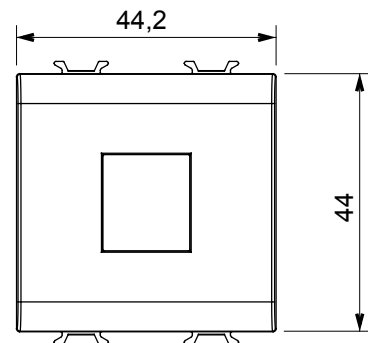

Ampla gamma di apparati di comando, di prese per il prelievo di energia (conformi agli standard nazionali e internazionali), per il prelievo di segnale, per il controllo del clima, per la gestione del comfort, per la segnalazione degli allarmi tecnici, per la gestione dell'illuminazione di emergenza. I dispositivi modulari ChoruSmart sono disponibili in cinque colori, bianco lucido, bianco satinato, natural beige, nero satinato e titanio verniciato e in diverse dimensioni, da 1/2, 1, 2 e 3 moduli. Grazie ai supporti di fissaggio per scatole rettangolari, quadrate e tonde, è possibile creare infinite combinazioni con la gamma delle placche ChoruSmart.

Categoria	Adattatore	Colore	Natural beige satinato
Compatibile	AMP / Keystone Jack	N. moduli	2
Codice Electrocod	0131	Materiale	Tecnopolimero

DIMENSIONALE

MARCHI/APPROVAZIONI