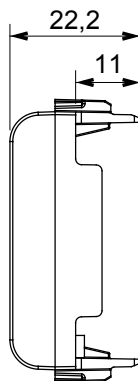

Ampla gamma di apparati di comando, di prese per il prelievo di energia (conformi agli standard nazionali e internazionali), per il prelievo di segnale, per il controllo del clima, per la gestione del comfort, per la segnalazione degli allarmi tecnici, per la gestione dell'illuminazione di emergenza. I dispositivi modulari ChoruSmart sono disponibili in cinque colori, bianco lucido, bianco satinato, natural beige, nero satinato e titanio verniciato e in diverse dimensioni, da 1/2, 1, 2 e 3 moduli. Grazie ai supporti di fissaggio per scatole rettangolari, quadrate e tonde, è possibile creare infinite combinazioni con la gamma delle placche ChoruSmart.

Categoria	Adattatore	Colore	Natural beige satinato
Compatibile	AMP / Keystone Jack	N. moduli	2
Codice Electrocod	0131	Materiale	Tecnopolimero

DIMENSIONALE

MARCHI/APPROVAZIONI