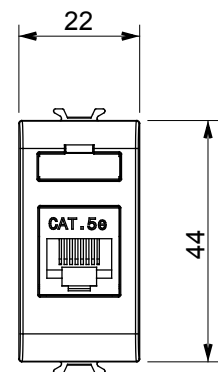

Categoria	Presenza dati	Descrizione	RJ45
Colore	Natural beige satinato	Categoria di utilizzo	5e
Cavi	FTP	Connessione	Toolless
Numero coppie	4	Norma di riferimento	EN 60603-7-3
N. moduli	1	Codice Electrocod	3722
Materiale	Tecnopolimero		

DIMENSIONALE

MARCHI/APPROVAZIONI