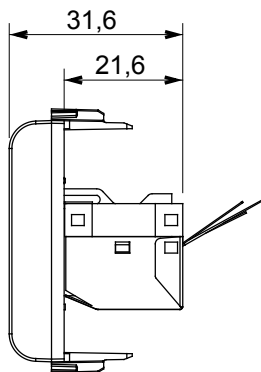

Ampia gamma di apparati di comando, di prese per il prelievo di energia (conformi agli standard nazionali e internazionali), per il prelievo di segnale, per il controllo del clima, per la gestione del comfort, per la segnalazione degli allarmi tecnici, per la gestione dell'illuminazione di emergenza. I dispositivi modulari ChoruSmart sono disponibili in cinque colori, bianco lucido, bianco satinato, natural beige, nero satinato e titanio verniciato e in diverse dimensioni, da 1/2, 1, 2 e 3 moduli. Grazie ai supporti di fissaggio per scatole rettangolari, quadrate e tonde, è possibile creare infinite combinazioni con la gamma delle placche ChoruSmart.

Categoria	Presenza dati	Descrizione	RJ45
Colore	Natural beige satinato	Categoria di utilizzo	5e
Cavi	FTP	Connessione	Toolless
Numero coppie	4	Norma di riferimento	EN 60603-7-3
N. moduli	1	Codice Electrocod	3722
Materiale	Tecnopolimero		

DIMENSIONALE

MARCHI/APPROVAZIONI