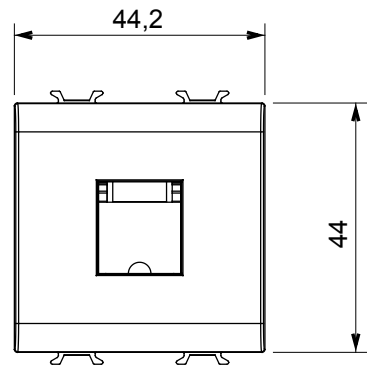

Categoria	Presse telefonica	Descrizione	RJ11
Colore	Natural beige satinato	Connessione	Morsetti a vite
N. moduli	2	Codice Electrocod	3721
Materiale	Tecnopolimero		

### DIMENSIONALE