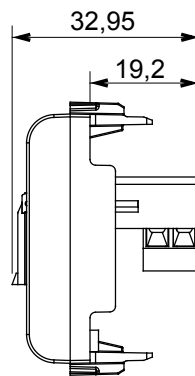

Ampia gamma di apparati di comando, di prese per il prelievo di energia (conformi agli standard nazionali e internazionali), per il prelievo di segnale, per il controllo del clima, per la gestione del comfort, per la segnalazione degli allarmi tecnici, per la gestione dell'illuminazione di emergenza. I dispositivi modulari ChoruSmart sono disponibili in cinque colori, bianco lucido, bianco satinato, natural beige, nero satinato e titanio verniciato e in diverse dimensioni, da 1/2, 1, 2 e 3 moduli. Grazie ai supporti di fissaggio per scatole rettangolari, quadrate e tonde, è possibile creare infinite combinazioni con la gamma delle placche ChoruSmart.

Categoria	Presse telefonica	Descrizione	RJ11
Colore	Natural beige satinato	Connessione	Morsetti a vite
N. moduli	2	Codice Electrocod	3721
Materiale	Tecnopolimero		

### DIMENSIONALE