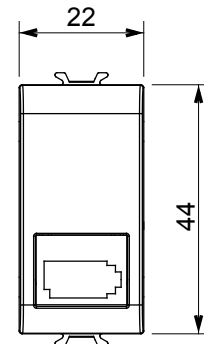

Ampia gamma di apparati di comando, di prese per il prelievo di energia (conformi agli standard nazionali e internazionali), per il prelievo di segnale, per il controllo del clima, per la gestione del comfort, per la segnalazione degli allarmi tecnici, per la gestione dell'illuminazione di emergenza. I dispositivi modulari ChoruSmart sono disponibili in cinque colori, bianco lucido, bianco satinato, natural beige, nero satinato e titanio verniciato e in diverse dimensioni, da 1/2, 1, 2 e 3 moduli. Grazie ai supporti di fissaggio per scatole rettangolari, quadrate e tonde, è possibile creare infinite combinazioni con la gamma delle placche ChoruSmart.

Categoria	Presse telefonica	Descrizione	6 contatti
Colore	Natural beige satinato	Standard	Inglese
Connessione	Morsetti a vite	N. moduli	1
Codice Electrocod	3721	Materiale	Tecnopolimero

DIMENSIONALE

MARCHI/APPROVAZIONI