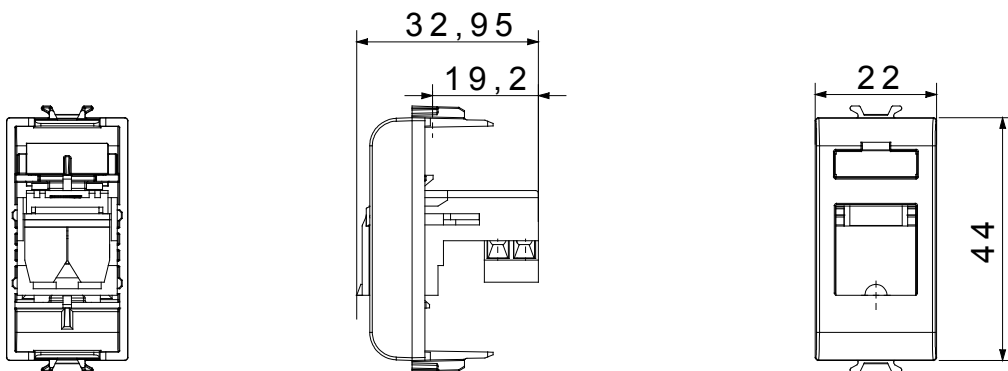

Ampla gamma di apparati di comando, di prese per il prelievo di energia (conformi agli standard nazionali e internazionali), per il prelievo di segnale, per il controllo del clima, per la gestione del comfort, per la segnalazione degli allarmi tecnici, per la gestione dell'illuminazione di emergenza. I dispositivi modulari ChoruSmart sono disponibili in cinque colori, bianco lucido, bianco satinato, natural beige, nero satinato e titanio verniciato e in diverse dimensioni, da 1/2, 1, 2 e 3 moduli. Grazie ai supporti di fissaggio per scatole rettangolari, quadrate e tonde, è possibile creare infinite combinazioni con la gamma delle placche ChoruSmart.

Categoria	Presse telefonica	Descrizione	RJ11
Colore	Natural beige satinato	Connessione	Morsetti a vite
N. moduli	1	Codice Electrocod	3720
Materiale	Tecnopolimero		

DIMENSIONALE

MARCHI/APPROVAZIONI