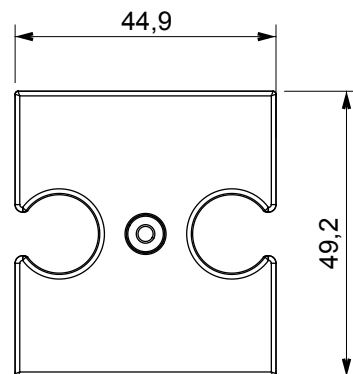

Ampla gamma di apparati di comando, di prese per il prelievo di energia (conformi agli standard nazionali e internazionali), per il prelievo di segnale, per il controllo del clima, per la gestione del comfort, per la segnalazione degli allarmi tecnici, per la gestione dell'illuminazione di emergenza. I dispositivi modulari ChoruSmart sono disponibili in cinque colori, bianco lucido, bianco satinato, natural beige, nero satinato e titanio verniciato e in diverse dimensioni, da 1/2, 1, 2 e 3 moduli. Grazie ai supporti di fissaggio per scatole rettangolari, quadrate e tonde, è possibile creare infinite combinazioni con la gamma delle placche ChoruSmart.

Descrizione	Per prese combinate TV - R	Colore	Natural beige satinato
Caratteristiche	Supporto per prese	N. fori	2
Codice Electrocod	0122	Materiale	Tecnopolimero

### DIMENSIONALE