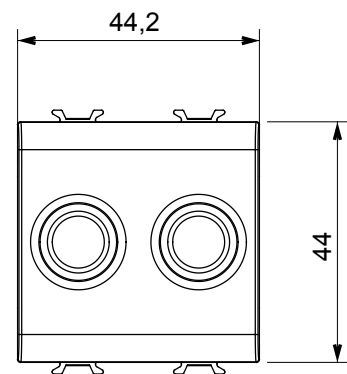

Categoria	Presse TV/SAT	Descrizione	Diretta
Colore	Natural beige satinato	Attenuazione	0 dB
Connettori	TV-SAT	Norma di riferimento	EN 60728-4; IEC 61169-2; IEC 61169-24
N. moduli	2	Fissaggio cavo	A vite
Struttura	Corpo metallico in pressofusione zama	Codice Electrocod	0131
Materiale	Tecnopolimero		

### DIMENSIONALE