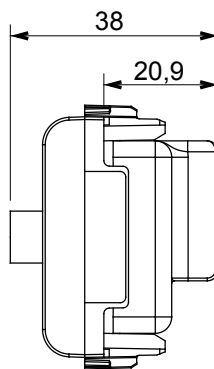

Ampia gamma di apparati di comando, di prese per il prelievo di energia (conformi agli standard nazionali e internazionali), per il prelievo di segnale, per il controllo del clima, per la gestione del comfort, per la segnalazione degli allarmi tecnici, per la gestione dell'illuminazione di emergenza. I dispositivi modulari ChoruSmart sono disponibili in cinque colori, bianco lucido, bianco satinato, natural beige, nero satinato e titanio verniciato e in diverse dimensioni, da 1/2, 1, 2 e 3 moduli. Grazie ai supporti di fissaggio per scatole rettangolari, quadrate e tonde, è possibile creare infinite combinazioni con la gamma delle placche ChoruSmart.

Categoria	Presse TV/SAT	Descrizione	Diretta
Colore	Natural beige satinato	Attenuazione	0 dB
Connettori	TV-SAT	Norma di riferimento	EN 60728-4; IEC 61169-2; IEC 61169-24
N. moduli	2	Fissaggio cavo	A vite
Struttura	Corpo metallico in pressofusione zama	Codice Electrocod	0131
Materiale	Tecnopolimero		

### DIMENSIONALE