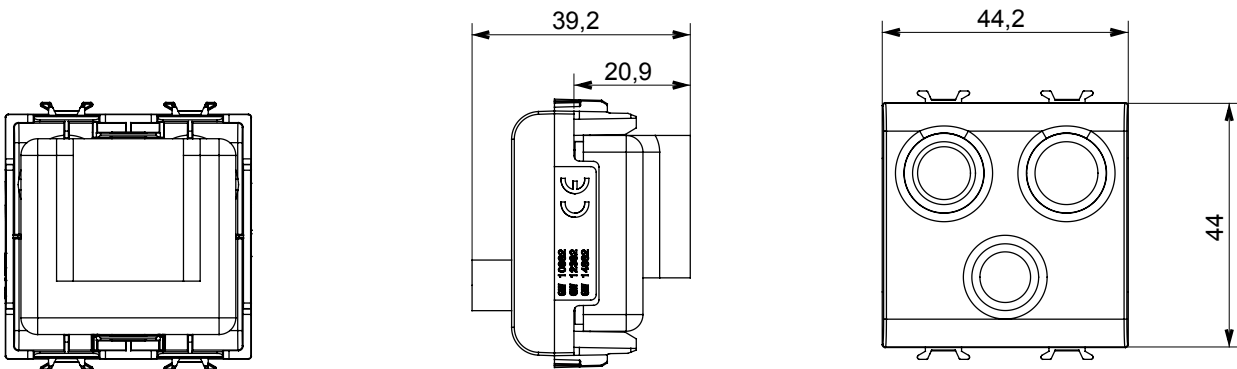

Ampia gamma di apparati di comando, di prese per il prelievo di energia (conformi agli standard nazionali e internazionali), per il prelievo di segnale, per il controllo del clima, per la gestione del comfort, per la segnalazione degli allarmi tecnici, per la gestione dell'illuminazione di emergenza. I dispositivi modulari ChoruSmart sono disponibili in cinque colori, bianco lucido, bianco satinato, natural beige, nero satinato e titanio verniciato e in diverse dimensioni, da 1/2, 1, 2 e 3 moduli. Grazie ai supporti di fissaggio per scatole rettangolari, quadrate e tonde, è possibile creare infinite combinazioni con la gamma delle placche ChoruSmart.

Categoria	Presse TV/FM/SAT	Descrizione	Diretta
Colore	Natural beige satinato	Attenuazione	0 dB
Connettori	TV-FM-SAT	Norma di riferimento	EN 60728-4; IEC 61169-2; IEC 61169-24
N. moduli	2	Fissaggio cavo	A vite
Struttura	Corpo metallico in pressofusione zama	Codice Electrocod	0131
Materiale	Tecnopolimero		

DIMENSIONALE

MARCHI/APPROVAZIONI