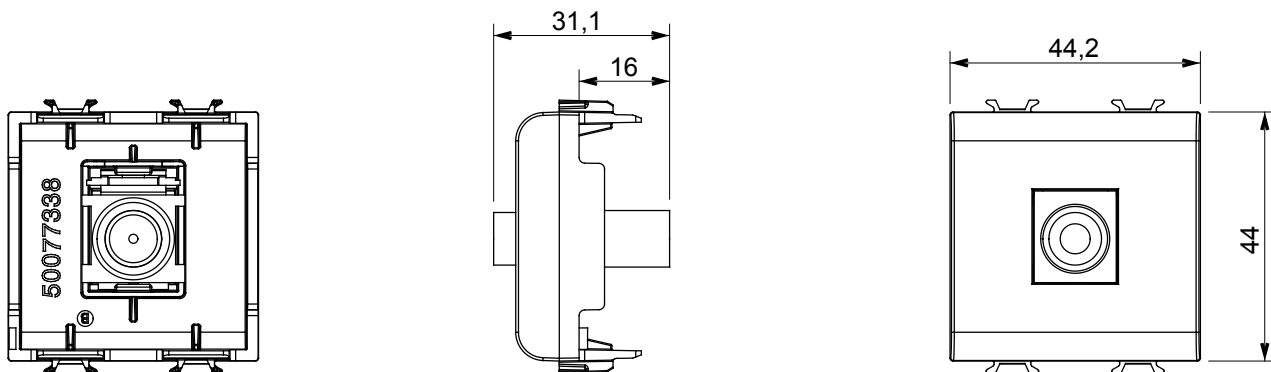

Ampia gamma di apparati di comando, di prese per il prelievo di energia (conformi agli standard nazionali e internazionali), per il prelievo di segnale, per il controllo del clima, per la gestione del comfort, per la segnalazione degli allarmi tecnici, per la gestione dell'illuminazione di emergenza. I dispositivi modulari ChoruSmart sono disponibili in cinque colori, bianco lucido, bianco satinato, natural beige, nero satinato e titanio verniciato e in diverse dimensioni, da 1/2, 1, 2 e 3 moduli. Grazie ai supporti di fissaggio per scatole rettangolari, quadrate e tonde, è possibile creare infinite combinazioni con la gamma delle placche ChoruSmart.

Categoria	Presse TV/SAT	Descrizione	Diretta
Colore	Natural beige satinato	Attenuazione	0 dB
Frequenza	5-2400 MHz	Schermatura	Classe A
Per connettore tipo	F-Femmina	Norma di riferimento	IEC 61169-24
N. moduli	2	Fissaggio cavo	A pressione
Struttura	In materiale plastico	Codice Electrocod	0131
Materiale	Tecnopolimero		

DIMENSIONALE

MARCHI/APPROVAZIONI