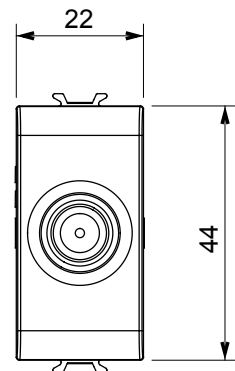

Ampia gamma di apparati di comando, di prese per il prelievo di energia (conformi agli standard nazionali e internazionali), per il prelievo di segnale, per il controllo del clima, per la gestione del comfort, per la segnalazione degli allarmi tecnici, per la gestione dell'illuminazione di emergenza. I dispositivi modulari ChoruSmart sono disponibili in cinque colori, bianco lucido, bianco satinato, natural beige, nero satinato e titanio verniciato e in diverse dimensioni, da 1/2, 1, 2 e 3 moduli. Grazie ai supporti di fissaggio per scatole rettangolari, quadrate e tonde, è possibile creare infinite combinazioni con la gamma delle placche ChoruSmart.

Categoria	Presenza TV/SAT	Descrizione	Passante
Colore	Natural beige satinato	Attenuazione	10 dB
Frequenza	5-2400 MHz	Schermatura	Classe A
Per connettore tipo	F-Femmina	Norma di riferimento	EN 60728-4; IEC 61169-24
N. moduli	1	Fissaggio cavo	A vite
Struttura	Corpo metallico in pressofusione zama	Codice Electrocod	0131
Materiale	Tecnopolimero		

DIMENSIONALE

MARCHI/APPROVAZIONI