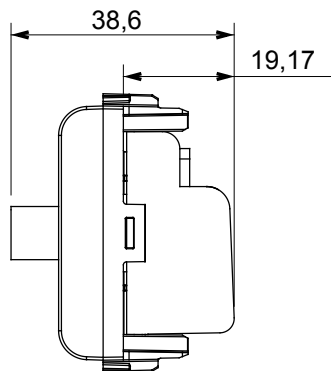

Ampia gamma di apparati di comando, di prese per il prelievo di energia (conformi agli standard nazionali e internazionali), per il prelievo di segnale, per il controllo del clima, per la gestione del comfort, per la segnalazione degli allarmi tecnici, per la gestione dell'illuminazione di emergenza. I dispositivi modulari ChoruSmart sono disponibili in cinque colori, bianco lucido, bianco satinato, natural beige, nero satinato e titanio verniciato e in diverse dimensioni, da 1/2, 1, 2 e 3 moduli. Grazie ai supporti di fissaggio per scatole rettangolari, quadrate e tonde, è possibile creare infinite combinazioni con la gamma delle placche ChoruSmart.

Categoria	Presenza TV/SAT	Descrizione	Passante
Colore	Natural beige satinato	Attenuazione	10 dB
Frequenza	5-2400 MHz	Schermatura	Classe A
Per connettore tipo	F-Femmina	Norma di riferimento	EN 60728-4; IEC 61169-24
N. moduli	1	Fissaggio cavo	A vite
Struttura	Corpo metallico in pressofusione zama	Codice Electrocod	0131
Materiale	Tecnopolimero		

DIMENSIONALE

MARCHI/APPROVAZIONI