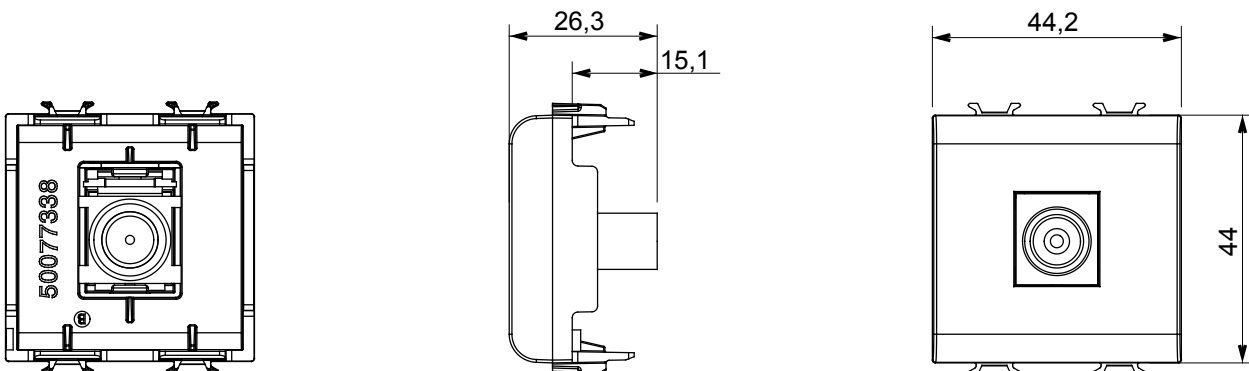

Ampla gamma di apparati di comando, di prese per il prelievo di energia (conformi agli standard nazionali e internazionali), per il prelievo di segnale, per il controllo del clima, per la gestione del comfort, per la segnalazione degli allarmi tecnici, per la gestione dell'illuminazione di emergenza. I dispositivi modulari ChoruSmart sono disponibili in cinque colori, bianco lucido, bianco satinato, natural beige, nero satinato e titanio verniciato e in diverse dimensioni, da 1/2, 1, 2 e 3 moduli. Grazie ai supporti di fissaggio per scatole rettangolari, quadrate e tonde, è possibile creare infinite combinazioni con la gamma delle placche ChoruSmart.

Categoria	Presse TV	Descrizione	Diretta
Colore	Natural beige satinato	Attenuazione	0 dB
Frequenza	5-2400 MHz	Schermatura	Classe A
Per connettore tipo	IEC-Maschio	Norma di riferimento	IEC 61169-2
N. moduli	2	Fissaggio cavo	A pressione
Struttura	In materiale plastico	Codice Electrocod	0131
Materiale	Tecnopolimero		

DIMENSIONALE

MARCHI/APPROVAZIONI