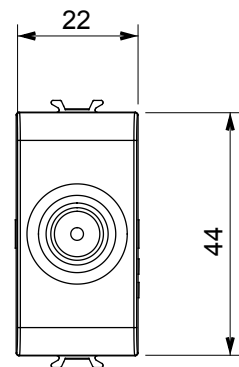

Ampla gamma di apparati di comando, di prese per il prelievo di energia (conformi agli standard nazionali e internazionali), per il prelievo di segnale, per il controllo del clima, per la gestione del comfort, per la segnalazione degli allarmi tecnici, per la gestione dell'illuminazione di emergenza. I dispositivi modulari ChoruSmart sono disponibili in cinque colori, bianco lucido, bianco satinato, natural beige, nero satinato e titanio verniciato e in diverse dimensioni, da 1/2, 1, 2 e 3 moduli. Grazie ai supporti di fissaggio per scatole rettangolari, quadrate e tonde, è possibile creare infinite combinazioni con la gamma delle placche ChoruSmart.

Categoria	Presse TV	Descrizione	Diretta
Colore	Natural beige satinato	Attenuazione	0 dB
Frequenza	5-2400 MHz	Schermatura	Classe A
Per connettore tipo	IEC-Maschio	Norma di riferimento	EN 60728-4; IEC 61169-2
N. moduli	1	Fissaggio cavo	A vite
Struttura	Corpo metallico in pressofusione zama	Codice Electrocod	0131
Materiale	Tecnopolimero		

### DIMENSIONALE