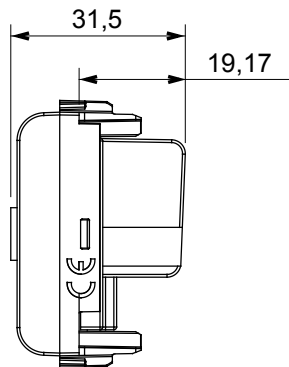

Ampla gamma di apparati di comando, di prese per il prelievo di energia (conformi agli standard nazionali e internazionali), per il prelievo di segnale, per il controllo del clima, per la gestione del comfort, per la segnalazione degli allarmi tecnici, per la gestione dell'illuminazione di emergenza. I dispositivi modulari ChoruSmart sono disponibili in cinque colori, bianco lucido, bianco satinato, natural beige, nero satinato e titanio verniciato e in diverse dimensioni, da 1/2, 1, 2 e 3 moduli. Grazie ai supporti di fissaggio per scatole rettangolari, quadrate e tonde, è possibile creare infinite combinazioni con la gamma delle placche ChoruSmart.

Categoria	Presse TV	Descrizione	Diretta
Colore	Natural beige satinato	Attenuazione	0 dB
Frequenza	5-2400 MHz	Schermatura	Classe A
Per connettore tipo	IEC-Maschio	Norma di riferimento	EN 60728-4; IEC 61169-2
N. moduli	1	Fissaggio cavo	A vite
Struttura	Corpo metallico in pressofusione zama	Codice Electrocod	0131
Materiale	Tecnopolimero		

### DIMENSIONALE