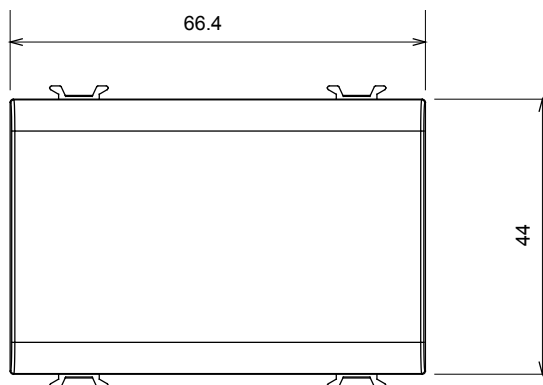

Ampla gamma di apparati di comando, di prese per il prelievo di energia (conformi agli standard nazionali e internazionali), per il prelievo di segnale, per il controllo del clima, per la gestione del comfort, per la segnalazione degli allarmi tecnici, per la gestione dell'illuminazione di emergenza. I dispositivi modulari ChoruSmart sono disponibili in cinque colori, bianco lucido, bianco satinato, natural beige, nero satinato e titanio verniciato e in diverse dimensioni, da 1/2, 1, 2 e 3 moduli. Grazie ai supporti di fissaggio per scatole rettangolari, quadrate e tonde, è possibile creare infinite combinazioni con la gamma delle placche ChoruSmart.

Categoria	Copriforo	Colore	Natural beige satinato
Descrizione	3 posti	Norma di riferimento	EN 60669-1
Termopressione con biglia	125 °C	Resistenza al filo incandescente	850 °C
N. moduli	3	Materiale	Tecnopolimero
Codice Electrocod	0100		

DIMENSIONALE

SIMBOLOGIA TECNICA

MARCHI/APPROVAZIONI