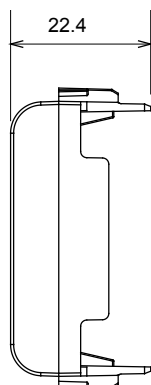

Ampla gamma di apparati di comando, di prese per il prelievo di energia (conformi agli standard nazionali e internazionali), per il prelievo di segnale, per il controllo del clima, per la gestione del comfort, per la segnalazione degli allarmi tecnici, per la gestione dell'illuminazione di emergenza. I dispositivi modulari ChoruSmart sono disponibili in cinque colori, bianco lucido, bianco satinato, natural beige, nero satinato e titanio verniciato e in diverse dimensioni, da 1/2, 1, 2 e 3 moduli. Grazie ai supporti di fissaggio per scatole rettangolari, quadrate e tonde, è possibile creare infinite combinazioni con la gamma delle placche ChoruSmart.

Categoria	Copriforo	Colore	Natural beige satinato
Descrizione	3 posti	Norma di riferimento	EN 60669-1
Termopressione con biglia	125 °C	Resistenza al filo incandescente	850 °C
N. moduli	3	Materiale	Tecnopolimero
Codice Electrocod	0100		

DIMENSIONALE

SIMBOLOGIA TECNICA

MARCHI/APPROVAZIONI