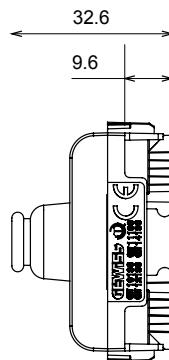

Ampia gamma di apparati di comando, di prese per il prelievo di energia (conformi agli standard nazionali e internazionali), per il prelievo di segnale, per il controllo del clima, per la gestione del comfort, per la segnalazione degli allarmi tecnici, per la gestione dell'illuminazione di emergenza. I dispositivi modulari ChoruSmart sono disponibili in cinque colori, bianco lucido, bianco satinato, natural beige, nero satinato e titanio verniciato e in diverse dimensioni, da 1/2, 1, 2 e 3 moduli. Grazie ai supporti di fissaggio per scatole rettangolari, quadrate e tonde, è possibile creare infinite combinazioni con la gamma delle placche ChoruSmart.

Categoria	Copriforo con uscita cavi	Colore	Natural beige satinato
Descrizione	1 posto	Norma di riferimento	EN 60669-1
Termopressione con biglia	125 °C	Resistenza al filo incandescente	850 °C
N. moduli	1	Materiale	Tecnopolimero
Codice Electrocod	0100		

DIMENSIONALE

SIMBOLOGIA TECNICA

MARCHI/APPROVAZIONI