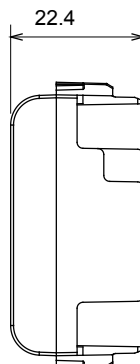

Ampia gamma di apparati di comando, di prese per il prelievo di energia (conformi agli standard nazionali e internazionali), per il prelievo di segnale, per il controllo del clima, per la gestione del comfort, per la segnalazione degli allarmi tecnici, per la gestione dell'illuminazione di emergenza. I dispositivi modulari ChoruSmart sono disponibili in cinque colori, bianco lucido, bianco satinato, natural beige, nero satinato e titanio verniciato e in diverse dimensioni, da 1/2, 1, 2 e 3 moduli. Grazie ai supporti di fissaggio per scatole rettangolari, quadrate e tonde, è possibile creare infinite combinazioni con la gamma delle placche ChoruSmart.

Categoria	Copriforo	Colore	Natural beige satinato
Descrizione	1 posto	Norma di riferimento	EN 60669-1
Termopressione con biglia	125 °C	Resistenza al filo incandescente	850 °C
N. moduli	1	Materiale	Tecnopolimero
Codice Electrocod	0100		

### DIMENSIONALE

### SIMBOLOGIA TECNICA