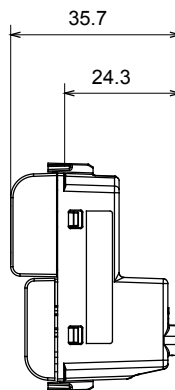

Ampia gamma di apparati di comando, di prese per il prelievo di energia (conformi agli standard nazionali e internazionali), per il prelievo di segnale, per il controllo del clima, per la gestione del comfort, per la segnalazione degli allarmi tecnici, per la gestione dell'illuminazione di emergenza. I dispositivi modulari ChoruSmart sono disponibili in cinque colori, bianco lucido, bianco satinato, natural beige, nero satinato e titanio verniciato e in diverse dimensioni, da 1/2, 1, 2 e 3 moduli. Grazie ai supporti di fissaggio per scatole rettangolari, quadrate e tonde, è possibile creare infinite combinazioni con la gamma delle placche ChoruSmart.

Categoria	Pulsante	Tasto	Diffusore verde
Colore	Natural beige satinato	Descrizione	1P NA - 16 A illuminabile
Tensione	250 V ac	Norma di riferimento	EN 60669-1
Tenuta alla tensione di prova	2000 V a 50 Hz per 1 minuto	Resistenza di isolamento	> 5 MOhm
Morsetti di cablaggio	A vite	Funzionam. prolungato interrut. (N. camb. posiz.)	40.000 a In 250 V ac cosφ=0,6
Termopressione con biglia	125 °C	Resistenza al filo incandescente	850 °C
Tenuta morsetti a trazione dei cavi	> 50 N	Capacità serraggio morsetti cavi flessibili (mm ²)	min. 0,75 - max. 2x4
Capacità serraggio morsetti cavi rigidi (mm ²)	min. 0,5 - max. 2x2,5	N. moduli	1
Materiale	Tecnopolimero	Codice Electrocod	0130

DIMENSIONALE

SIMBOLOGIA TECNICA

MARCHI/APPROVAZIONI