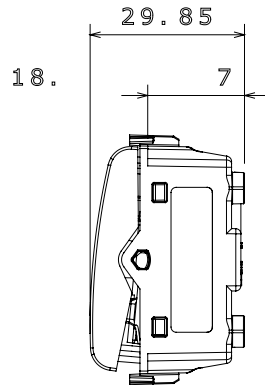

Ampla gamma di apparati di comando, di prese per il prelievo di energia (conformi agli standard nazionali e internazionali), per il prelievo di segnale, per il controllo del clima, per la gestione del comfort, per la segnalazione degli allarmi tecnici, per la gestione dell'illuminazione di emergenza. I dispositivi modulari ChoruSmart sono disponibili in cinque colori, bianco lucido, bianco satinato, natural beige, nero satinato e titanio verniciato e in diverse dimensioni, da 1/2, 1, 2 e 3 moduli. Grazie ai supporti di fissaggio per scatole rettangolari, quadrate e tonde, è possibile creare infinite combinazioni con la gamma delle placche ChoruSmart.

Categoria	Pulsante	Tasto	Neutro
Simbolo	O	Colore	Natural beige satinato
Descrizione	2P NA - 16 A	Tensione	250 V ac
Norma di riferimento	EN 60669-1	Tenuta alla tensione di prova	2000 V a 50 Hz per 1 minuto
Resistenza di isolamento	> 5 MOhm	Morsetti di cablaggio	A vite
Funzionam. prolungato interrut. (N. camb. posiz.)	40.000 a In 250 V ac cosφ=0,6	Termopressione con biglia	125 °C
Resistenza al filo incandescente	850 °C	Tenuta morsetti a trazione dei cavi	> 50 N
Capacità serraggio morsetti cavi flessibili (mm²)	min. 0,75 - max. 2x4	Capacità serraggio morsetti cavi rigidi (mm²)	min. 0,5 - max. 2x2,5
N. moduli	1	Materiale	Tecnopolimero
Codice Electrocod	0130		

### DIMENSIONALE