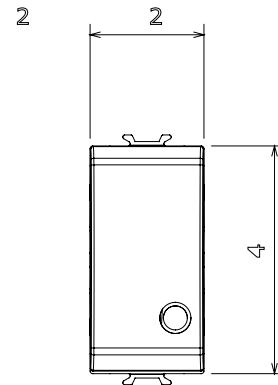

Ampla gamma di apparati di comando, di prese per il prelievo di energia (conformi agli standard nazionali e internazionali), per il prelievo di segnale, per il controllo del clima, per la gestione del comfort, per la segnalazione degli allarmi tecnici, per la gestione dell'illuminazione di emergenza. I dispositivi modulari ChoruSmart sono disponibili in cinque colori, bianco lucido, bianco satinato, natural beige, nero satinato e titanio verniciato e in diverse dimensioni, da 1/2, 1, 2 e 3 moduli. Grazie ai supporti di fissaggio per scatole rettangolari, quadrate e tonde, è possibile creare infinite combinazioni con la gamma delle placche ChoruSmart.

Categoria	Pulsante	Tasto	Neutro
Simbolo	O	Colore	Natural beige satinato
Descrizione	2P NA - 16 A	Tensione	250 V ac
Norma di riferimento	EN 60669-1	Tenuta alla tensione di prova	2000 V a 50 Hz per 1 minuto
Resistenza di isolamento	> 5 MOhm	Morsetti di cablaggio	A vite
Funzionam. prolungato interrut. (N. camb. posiz.)	40.000 a In 250 V ac cosφ=0,6	Termopressione con biglia	125 °C
Resistenza al filo incandescente	850 °C	Tenuta morsetti a trazione dei cavi	> 50 N
Capacità serraggio morsetti cavi flessibili (mm²)	min. 0,75 - max. 2x4	Capacità serraggio morsetti cavi rigidi (mm²)	min. 0,5 - max. 2x2,5
N. moduli	1	Materiale	Tecnopolimero
Codice Electrocod	0130		

### DIMENSIONALE