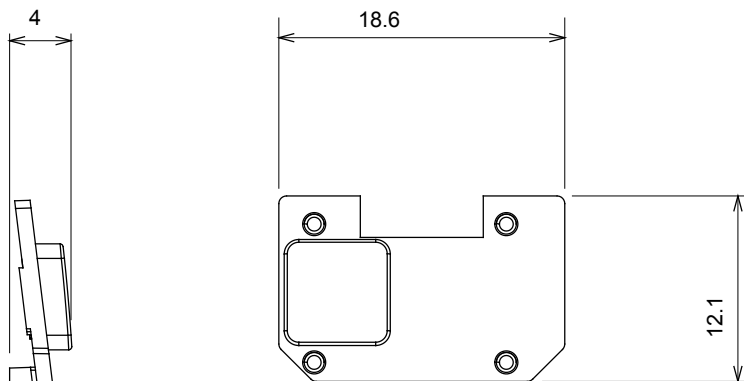

Ampia gamma di apparecchi di comando, di prese per il prelievo di energia (conformi agli standard nazionali e internazionali), per il prelievo di segnale, per il controllo del clima, per la gestione del comfort, per la segnalazione degli allarmi tecnici, per la gestione dell'illuminazione di emergenza. I dispositivi modulari ChoruSmart sono disponibili in cinque colori, bianco lucido, bianco satinato, natural beige, nero satinato e titanio verniciato e in diverse dimensioni, da 1/2, 1, 2 e 3 moduli. Grazie ai supporti di fissaggio per scatole rettangolari, quadrate e tonde, è possibile creare infinite combinazioni con la gamma delle placche ChoruSmart.

Categoria	Simbolo intercambiabile	Tipo	Illuminabile
Colore	Trasparente	Norma di riferimento	EN 60669-1
Termopressione con biglia	125 °C	Resistenza al filo incandescente	850 °C
Adatto per	Servizi numerici	Simbolo	Otto
Materiale	Tecnopolimero	Codice Electrocod	0130

### DIMENSIONALE