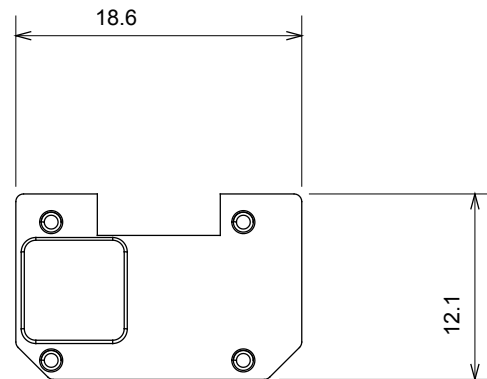

Ampia gamma di apparecchi di comando, di prese per il prelievo di energia (conformi agli standard nazionali e internazionali), per il prelievo di segnale, per il controllo del clima, per la gestione del comfort, per la segnalazione degli allarmi tecnici, per la gestione dell'illuminazione di emergenza. I dispositivi modulari ChoruSmart sono disponibili in cinque colori, bianco lucido, bianco satinato, natural beige, nero satinato e titanio verniciato e in diverse dimensioni, da 1/2, 1, 2 e 3 moduli. Grazie ai supporti di fissaggio per scatole rettangolari, quadrate e tonde, è possibile creare infinite combinazioni con la gamma delle placche ChoruSmart.

Categoria	Simbolo intercambiabile	Tipo	Illuminabile
Colore	Trasparente	Norma di riferimento	EN 60669-1
Termopressione con biglia	125 °C	Resistenza al filo incandescente	850 °C
Adatto per	Servizi numerici	Simbolo	Tre
Materiale	Tecnopolimero	Codice Electrocod	0130

DIMENSIONALE

SIMBOLOGIA TECNICA

MARCHI/APPROVAZIONI