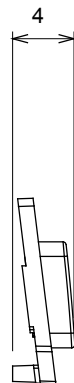

Ampia gamma di apparecchi di comando, di prese per il prelievo di energia (conformi agli standard nazionali e internazionali), per il prelievo di segnale, per il controllo del clima, per la gestione del comfort, per la segnalazione degli allarmi tecnici, per la gestione dell'illuminazione di emergenza. I dispositivi modulari ChoruSmart sono disponibili in cinque colori, bianco lucido, bianco satinato, natural beige, nero satinato e titanio verniciato e in diverse dimensioni, da 1/2, 1, 2 e 3 moduli. Grazie ai supporti di fissaggio per scatole rettangolari, quadrate e tonde, è possibile creare infinite combinazioni con la gamma delle placche ChoruSmart.

Categoria	Simbolo intercambiabile	Tipo	Illuminabile
Colore	Trasparente	Norma di riferimento	EN 60669-1
Termopressione con biglia	125 °C	Resistenza al filo incandescente	850 °C
Adatto per	Servizi numerici	Simbolo	Tre
Materiale	Tecnopolimero	Codice Electrocod	0130

DIMENSIONALE

SIMBOLOGIA TECNICA

MARCHI/APPROVAZIONI