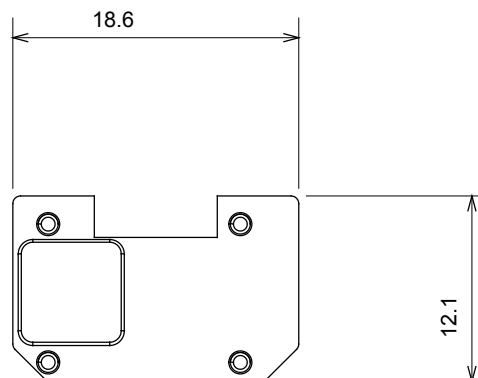

Ampia gamma di apparecchi di comando, di prese per il prelievo di energia (conformi agli standard nazionali e internazionali), per il prelievo di segnale, per il controllo del clima, per la gestione del comfort, per la segnalazione degli allarmi tecnici, per la gestione dell'illuminazione di emergenza. I dispositivi modulari ChoruSmart sono disponibili in cinque colori, bianco lucido, bianco satinato, natural beige, nero satinato e titanio verniciato e in diverse dimensioni, da 1/2, 1, 2 e 3 moduli. Grazie ai supporti di fissaggio per scatole rettangolari, quadrate e tonde, è possibile creare infinite combinazioni con la gamma delle placche ChoruSmart.

Categoria	Simbolo intercambiabile	Tipo	Illuminabile
Colore	Trasparente	Norma di riferimento	EN 60669-1
Termopressione con biglia	125 °C	Resistenza al filo incandescente	850 °C
Adatto per	Servizi numerici	Simbolo	Uno
Materiale	Tecnopolimero	Codice Electrocod	0130

DIMENSIONALE

SIMBOLOGIA TECNICA

MARCHI/APPROVAZIONI