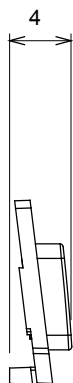

Ampia gamma di apparecchi di comando, di prese per il prelievo di energia (conformi agli standard nazionali e internazionali), per il prelievo di segnale, per il controllo del clima, per la gestione del comfort, per la segnalazione degli allarmi tecnici, per la gestione dell'illuminazione di emergenza. I dispositivi modulari ChoruSmart sono disponibili in cinque colori, bianco lucido, bianco satinato, natural beige, nero satinato e titanio verniciato e in diverse dimensioni, da 1/2, 1, 2 e 3 moduli. Grazie ai supporti di fissaggio per scatole rettangolari, quadrate e tonde, è possibile creare infinite combinazioni con la gamma delle placche ChoruSmart.

Categoria	Simbolo intercambiabile	Tipo	Illuminabile
Colore	Trasparente	Norma di riferimento	EN 60669-1
Termopressione con biglia	125 °C	Resistenza al filo incandescente	850 °C
Adatto per	Servizi numerici	Simbolo	Uno
Materiale	Tecnopolimero	Codice Electrocod	0130

DIMENSIONALE

SIMBOLOGIA TECNICA

MARCHI/APPROVAZIONI