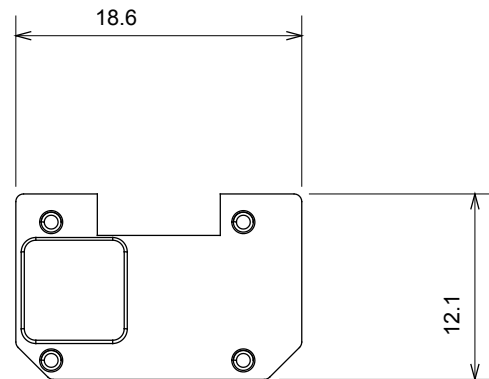

Ampia gamma di apparecchi di comando, di prese per il prelievo di energia (conformi agli standard nazionali e internazionali), per il prelievo di segnale, per il controllo del clima, per la gestione del comfort, per la segnalazione degli allarmi tecnici, per la gestione dell'illuminazione di emergenza. I dispositivi modulari ChoruSmart sono disponibili in cinque colori, bianco lucido, bianco satinato, natural beige, nero satinato e titanio verniciato e in diverse dimensioni, da 1/2, 1, 2 e 3 moduli. Grazie ai supporti di fissaggio per scatole rettangolari, quadrate e tonde, è possibile creare infinite combinazioni con la gamma delle placche ChoruSmart.

Categoria	Simbolo intercambiabile	Tipo	Illuminabile
Colore	Trasparente	Norma di riferimento	EN 60669-1
Termopressione con biglia	125 °C	Resistenza al filo incandescente	850 °C
Adatto per	Servizi generici	Simbolo	Cameriera
Materiale	Tecnopolimero	Codice Electrocod	0130

### DIMENSIONALE