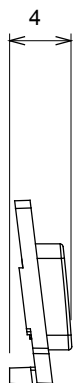

Ampia gamma di apparecchi di comando, di prese per il prelievo di energia (conformi agli standard nazionali e internazionali), per il prelievo di segnale, per il controllo del clima, per la gestione del comfort, per la segnalazione degli allarmi tecnici, per la gestione dell'illuminazione di emergenza. I dispositivi modulari ChoruSmart sono disponibili in cinque colori, bianco lucido, bianco satinato, natural beige, nero satinato e titanio verniciato e in diverse dimensioni, da 1/2, 1, 2 e 3 moduli. Grazie ai supporti di fissaggio per scatole rettangolari, quadrate e tonde, è possibile creare infinite combinazioni con la gamma delle placche ChoruSmart.

Categoria	Simbolo intercambiabile	Tipo	Illuminabile
Colore	Trasparente	Norma di riferimento	EN 60669-1
Termopressione con biglia	125 °C	Resistenza al filo incandescente	850 °C
Adatto per	Servizi generici	Simbolo	OFF
Materiale	Tecnopolimero	Codice Electrocod	0130

DIMENSIONALE

SIMBOLOGIA TECNICA

MARCHI/APPROVAZIONI