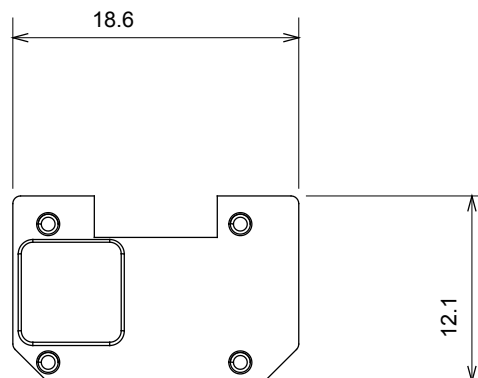

Ampia gamma di apparecchi di comando, di prese per il prelievo di energia (conformi agli standard nazionali e internazionali), per il prelievo di segnale, per il controllo del clima, per la gestione del comfort, per la segnalazione degli allarmi tecnici, per la gestione dell'illuminazione di emergenza. I dispositivi modulari ChoruSmart sono disponibili in cinque colori, bianco lucido, bianco satinato, natural beige, nero satinato e titanio verniciato e in diverse dimensioni, da 1/2, 1, 2 e 3 moduli. Grazie ai supporti di fissaggio per scatole rettangolari, quadrate e tonde, è possibile creare infinite combinazioni con la gamma delle placche ChoruSmart.

Categoria	Simbolo intercambiabile	Tipo	Illuminabile
Colore	Trasparente	Norma di riferimento	EN 60669-1
Termopressione con biglia	125 °C	Resistenza al filo incandescente	850 °C
Adatto per	Servizi generici	Simbolo	OFF
Materiale	Tecnopolimero	Codice Electrocod	0130

DIMENSIONALE

SIMBOLOGIA TECNICA

MARCHI/APPROVAZIONI