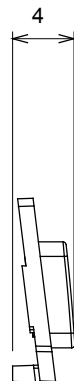

Ampia gamma di apparecchi di comando, di prese per il prelievo di energia (conformi agli standard nazionali e internazionali), per il prelievo di segnale, per il controllo del clima, per la gestione del comfort, per la segnalazione degli allarmi tecnici, per la gestione dell'illuminazione di emergenza. I dispositivi modulari ChoruSmart sono disponibili in cinque colori, bianco lucido, bianco satinato, natural beige, nero satinato e titanio verniciato e in diverse dimensioni, da 1/2, 1, 2 e 3 moduli. Grazie ai supporti di fissaggio per scatole rettangolari, quadrate e tonde, è possibile creare infinite combinazioni con la gamma delle placche ChoruSmart.

Categoria	Simbolo intercambiabile	Tipo	Illuminabile
Colore	Trasparente	Norma di riferimento	EN 60669-1
Termopressione con biglia	125 °C	Resistenza al filo incandescente	850 °C
Adatto per	Servizi generici	Simbolo	ON
Materiale	Tecnopolimero	Codice Electrocod	0130

### DIMENSIONALE

### SIMBOLOGIA TECNICA