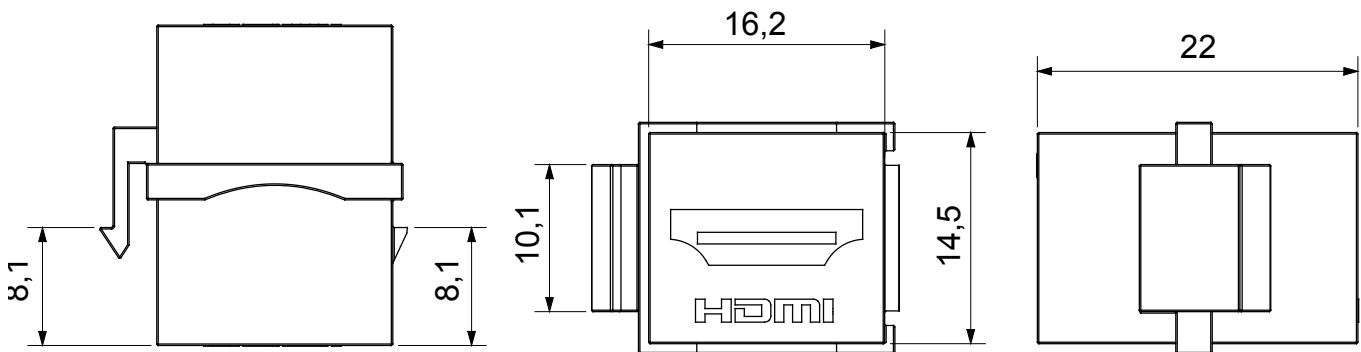

Sistema completo per la connessione e la distribuzione di reti LAN in ambito residenziale e terziario. La gamma comprende soluzioni per la fibra ottica, quadri da parete, armadi da pavimento e prodotti per il cablaggio in rame. Per cablare reti in rame, Data Center propone connettori RJ45 e accoppiatori HDMI e USB adatti per le serie civili Gewiss, cordoncini di permutazione e cavi UTP e FTP, offrendo flessibilità installativa e semplicità di cablaggio.

Categoria	Presenza dati	Descrizione	Accoppiatore HDMI
Tipo	Femmina/Femmina	Compatibile	Keystone Jack
Materiale	Tecnopolimero	Codice Electrocod	3722

DIMENSIONALE

MARCHI/APPROVAZIONI