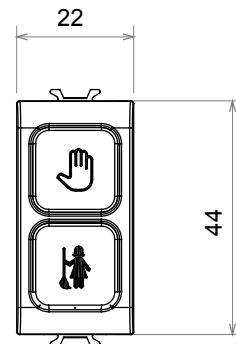

Ampia gamma di apparati di comando, di prese per il prelievo di energia (conformi agli standard nazionali e internazionali), per il prelievo di segnale, per il controllo del clima, per la gestione del comfort, per la segnalazione degli allarmi tecnici, per la gestione dell'illuminazione di emergenza. I dispositivi modulari ChoruSmart sono disponibili in cinque colori, bianco lucido, bianco satinato, natural beige, nero satinato e titanio verniciato e in diverse dimensioni, da 1/2, 1, 2 e 3 moduli. Grazie ai supporti di fissaggio per scatole rettangolari, quadrate e tonde, è possibile creare infinite combinazioni con la gamma delle placche ChoruSmart.

Categoria	Spia di segnalazione	Simbolo	DND+MUR
Colore	Bianco satinato	Colore diffusore	Opale
Norma di riferimento	EN 62094-1	Termopressione con biglia	125 °C
Resistenza al filo incandescente	850 °C	N. moduli	1
Codice Electrocod	0781		

DIMENSIONALE

SIMBOLOGIA TECNICA

MARCHI/APPROVAZIONI