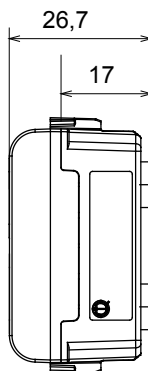

Ampia gamma di apparati di comando, di prese per il prelievo di energia (conformi agli standard nazionali e internazionali), per il prelievo di segnale, per il controllo del clima, per la gestione del comfort, per la segnalazione degli allarmi tecnici, per la gestione dell'illuminazione di emergenza. I dispositivi modulari ChoruSmart sono disponibili in cinque colori, bianco lucido, bianco satinato, natural beige, nero satinato e titanio verniciato e in diverse dimensioni, da 1/2, 1, 2 e 3 moduli. Grazie ai supporti di fissaggio per scatole rettangolari, quadrate e tonde, è possibile creare infinite combinazioni con la gamma delle placche ChoruSmart.

Categoria	Spia di segnalazione	Simbolo	DND+MUR
Colore	Bianco satinato	Colore diffusore	Opale
Norma di riferimento	EN 62094-1	Termopressione con biglia	125 °C
Resistenza al filo incandescente	850 °C	N. moduli	1
Codice Electrocod	0781		

DIMENSIONALE

SIMBOLOGIA TECNICA

MARCHI/APPROVAZIONI