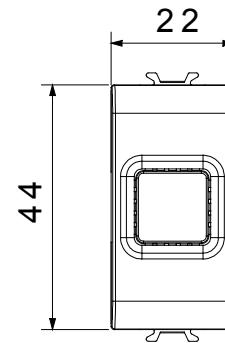

Categoria	Segnalazione acustica	Descrizione	Suoneria
Colore	Bianco satinato	Tensione di alimentazione	230 V ac - 50 Hz
Termopressione con biglia	125 °C	Intensità sonora	80 dB (a 1 m)
Resistenza al filo incandescente	850 °C	Potenza max assorbita	8 VA
N. moduli	1	Morsetti di cablaggio	A vite
Materiale	Tecnopolimero		

### DIMENSIONALE