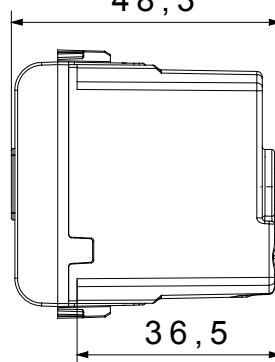

Categoria	Segnalazione acustica	Descrizione	Suoneria
Colore	Bianco satinato	Tensione di alimentazione	230 V ac - 50 Hz
Termopressione con biglia	125 °C	Intensità sonora	80 dB (a 1 m)
Resistenza al filo incandescente	850 °C	Potenza max assorbita	8 VA
N. moduli	1	Morsetti di cablaggio	A vite
Materiale	Tecnopolimero		

### DIMENSIONALE