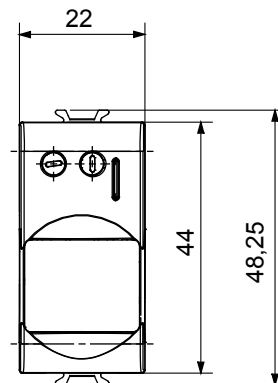

Ampia gamma di apparati di comando, di prese per il prelievo di energia (conformi agli standard nazionali e internazionali), per il prelievo di segnale, per il controllo del clima, per la gestione del comfort, per la segnalazione degli allarmi tecnici, per la gestione dell'illuminazione di emergenza. I dispositivi modulari ChoruSmart sono disponibili in cinque colori, bianco lucido, bianco satinato, natural beige, nero satinato e titanio verniciato e in diverse dimensioni, da 1/2, 1, 2 e 3 moduli. Grazie ai supporti di fissaggio per scatole rettangolari, quadrate e tonde, è possibile creare infinite combinazioni con la gamma delle placche ChoruSmart.

Categoria	Rivelatore movimento	Contatti di uscita	1NA 3 A (AC1) 230 V ac
Materiale	Tecnopolimero	Colore	Bianco satinato
Tensione di alimentazione	230 V ac - 50/60 Hz	Tecnologia	Infrarossi
Norma di riferimento	EN 60669-1, EN 60669-2-1	Tenuta alla tensione di prova	2000 V a 50 Hz per 1 minuto
Resistenza di isolamento	> 5 MOhm	Morsetti di cablaggio	A vite
Funzionam. prolungato interrut. (N. camb. posiz.)	40.000 a In 250 V ac cosφ=0,6	Termopressione con biglia	125 °C
Resistenza al filo incandescente	850 °C	Tenuta morsetti a trazione dei cavi	> 50 N
Capacità serraggio morsetti cavi flessibili (mm²)	min. 0,75 - max. 2x4	Capacità serraggio morsetti cavi rigidi (mm²)	min. 0,5 - max. 2x2,5
N. moduli	1	Codice Electrocod	0513

DIMENSIONALE

SIMBOLOGIA TECNICA

MARCHI/APPROVAZIONI