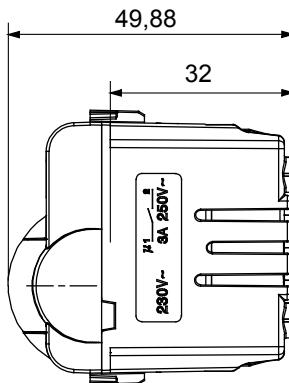

Ampia gamma di apparati di comando, di prese per il prelievo di energia (conformi agli standard nazionali e internazionali), per il prelievo di segnale, per il controllo del clima, per la gestione del comfort, per la segnalazione degli allarmi tecnici, per la gestione dell'illuminazione di emergenza. I dispositivi modulari ChoruSmart sono disponibili in cinque colori, bianco lucido, bianco satinato, natural beige, nero satinato e titanio verniciato e in diverse dimensioni, da 1/2, 1, 2 e 3 moduli. Grazie ai supporti di fissaggio per scatole rettangolari, quadrate e tonde, è possibile creare infinite combinazioni con la gamma delle placche ChoruSmart.

Categoria	Rivelatore movimento	Contatti di uscita	1NA 3 A (AC1) 230 V ac
Materiale	Tecnopolimero	Colore	Bianco satinato
Tensione di alimentazione	230 V ac - 50/60 Hz	Tecnologia	Infrarossi
Norma di riferimento	EN 60669-1, EN 60669-2-1	Tenuta alla tensione di prova	2000 V a 50 Hz per 1 minuto
Resistenza di isolamento	> 5 MOhm	Morsetti di cablaggio	A vite
Funzionam. prolungato interrut. (N. camb. posiz.)	40.000 a In 250 V ac cosφ=0,6	Termopressione con biglia	125 °C
Resistenza al filo incandescente	850 °C	Tenuta morsetti a trazione dei cavi	> 50 N
Capacità serraggio morsetti cavi flessibili (mm²)	min. 0,75 - max. 2x4	Capacità serraggio morsetti cavi rigidi (mm²)	min. 0,5 - max. 2x2,5
N. moduli	1	Codice Electrocod	0513

DIMENSIONALE

SIMBOLOGIA TECNICA

MARCHI/APPROVAZIONI