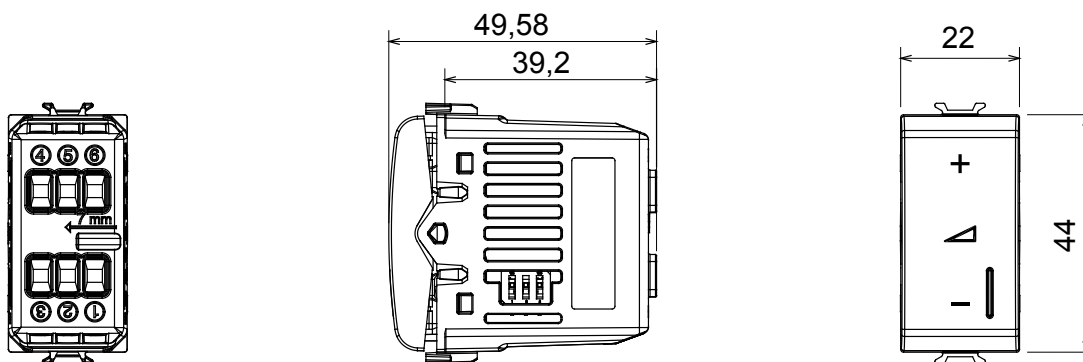

Ampla gamma di apparati di comando, di prese per il prelievo di energia (conformi agli standard nazionali e internazionali), per il prelievo di segnale, per il controllo del clima, per la gestione del comfort, per la segnalazione degli allarmi tecnici, per la gestione dell'illuminazione di emergenza. I dispositivi modulari ChoruSmart sono disponibili in cinque colori, bianco lucido, bianco satinato, natural beige, nero satinato e titanio verniciato e in diverse dimensioni, da 1/2, 1, 2 e 3 moduli. Grazie ai supporti di fissaggio per scatole rettangolari, quadrate e tonde, è possibile creare infinite combinazioni con la gamma delle placche ChoruSmart.

Categoria	Dimmer	Colore	Bianco satinato
Morsetti di cablaggio	A vite	Norma di riferimento	EN 60669-2-1; 2014/35/EU; 2014/30/EU
Tensione di alimentazione	230 V ac - 50/60 Hz	Capacità serraggio morsetti cavi flessibili (mm ²)	Max. 1,5
Capacità serraggio morsetti cavi rigidi (mm ²)	Max. 2,5	N. moduli	1
Lampade incandescenza/alogene 230V	40 ÷ 300W	Lampade LED 230V	5 ÷ 150W (max 10 lampade)
Trasf. avvolgim. con lampade alogene 12Vac	40 ÷ 300W	Trasf. elettr. con lampade LED 12Vac	40 ÷ 300W (max 2 trasf.)
Colore LED	Arancio	Codice Electrocod	0781
Materiale	Tecnopolimero		

DIMENSIONALE

MARCHI/APPROVAZIONI