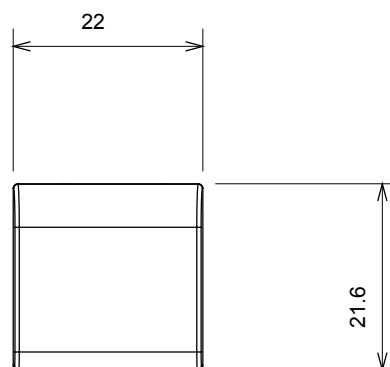

Ampia gamma di apparati di comando, di prese per il prelievo di energia (conformi agli standard nazionali e internazionali), per il prelievo di segnale, per il controllo del clima, per la gestione del comfort, per la segnalazione degli allarmi tecnici, per la gestione dell'illuminazione di emergenza. I dispositivi modulari ChoruSmart sono disponibili in cinque colori, bianco lucido, bianco satinato, natural beige, nero satinato e titanio verniciato e in diverse dimensioni, da 1/2, 1, 2 e 3 moduli. Grazie ai supporti di fissaggio per scatole rettangolari, quadrate e tonde, è possibile creare infinite combinazioni con la gamma delle placche ChoruSmart.

Categoria	Tasto intercambiabile	Tipo	Intercambiabili
Colore	Bianco satinato	Descrizione	Tasti 22x22 mm
Norma di riferimento	EN 60669-1	Termopressione con biglia	125 °C
Resistenza al filo incandescente	850 °C	Simbolo	Freccia orizzontale
Materiale	Tecnopolimero	Codice Electrocod	0130

### DIMENSIONALE