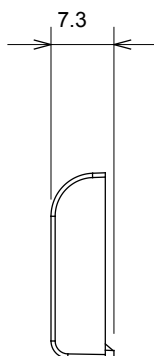

Ampia gamma di apparati di comando, di prese per il prelievo di energia (conformi agli standard nazionali e internazionali), per il prelievo di segnale, per il controllo del clima, per la gestione del comfort, per la segnalazione degli allarmi tecnici, per la gestione dell'illuminazione di emergenza. I dispositivi modulari ChoruSmart sono disponibili in cinque colori, bianco lucido, bianco satinato, natural beige, nero satinato e titanio verniciato e in diverse dimensioni, da 1/2, 1, 2 e 3 moduli. Grazie ai supporti di fissaggio per scatole rettangolari, quadrate e tonde, è possibile creare infinite combinazioni con la gamma delle placche ChoruSmart.

Categoria	Tasto intercambiabile	Tipo	Intercambiabili
Colore	Bianco satinato	Descrizione	Tasti 22x22 mm
Norma di riferimento	EN 60669-1	Termopressione con biglia	125 °C
Resistenza al filo incandescente	850 °C	Simbolo	Freccia orizzontale
Materiale	Tecnopolimero	Codice Electrocod	0130

### DIMENSIONALE