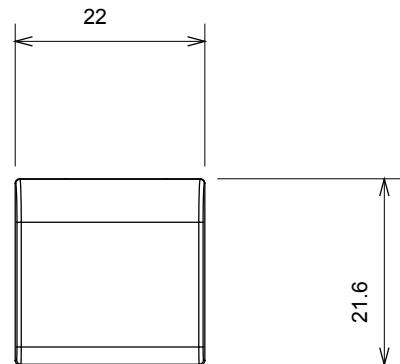

Ampia gamma di apparati di comando, di prese per il prelievo di energia (conformi agli standard nazionali e internazionali), per il prelievo di segnale, per il controllo del clima, per la gestione del comfort, per la segnalazione degli allarmi tecnici, per la gestione dell'illuminazione di emergenza. I dispositivi modulari ChoruSmart sono disponibili in cinque colori, bianco lucido, bianco satinato, natural beige, nero satinato e titanio verniciato e in diverse dimensioni, da 1/2, 1, 2 e 3 moduli. Grazie ai supporti di fissaggio per scatole rettangolari, quadrate e tonde, è possibile creare infinite combinazioni con la gamma delle placche ChoruSmart.

Categoria	Tasto intercambiabile	Tipo	Intercambiabili
Colore	Bianco satinato	Descrizione	Tasti 22x22 mm
Norma di riferimento	EN 60669-1	Termopressione con biglia	125 °C
Resistenza al filo incandescente	850 °C	Simbolo	Freccia verticale
Materiale	Tecnopolimero	Codice Electrocod	0130

DIMENSIONALE

SIMBOLOGIA TECNICA

MARCHI/APPROVAZIONI