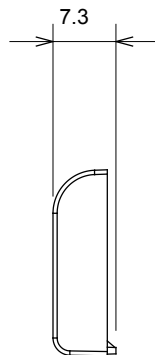

Ampia gamma di apparati di comando, di prese per il prelievo di energia (conformi agli standard nazionali e internazionali), per il prelievo di segnale, per il controllo del clima, per la gestione del comfort, per la segnalazione degli allarmi tecnici, per la gestione dell'illuminazione di emergenza. I dispositivi modulari ChoruSmart sono disponibili in cinque colori, bianco lucido, bianco satinato, natural beige, nero satinato e titanio verniciato e in diverse dimensioni, da 1/2, 1, 2 e 3 moduli. Grazie ai supporti di fissaggio per scatole rettangolari, quadrate e tonde, è possibile creare infinite combinazioni con la gamma delle placche ChoruSmart.

Categoria	Tasto intercambiabile	Tipo	Intercambiabili
Colore	Bianco satinato	Descrizione	Tasti 22x22 mm
Norma di riferimento	EN 60669-1	Termopressione con biglia	125 °C
Resistenza al filo incandescente	850 °C	Simbolo	Freccia verticale
Materiale	Tecnopolimero	Codice Electrocod	0130

DIMENSIONALE

SIMBOLOGIA TECNICA

MARCHI/APPROVAZIONI